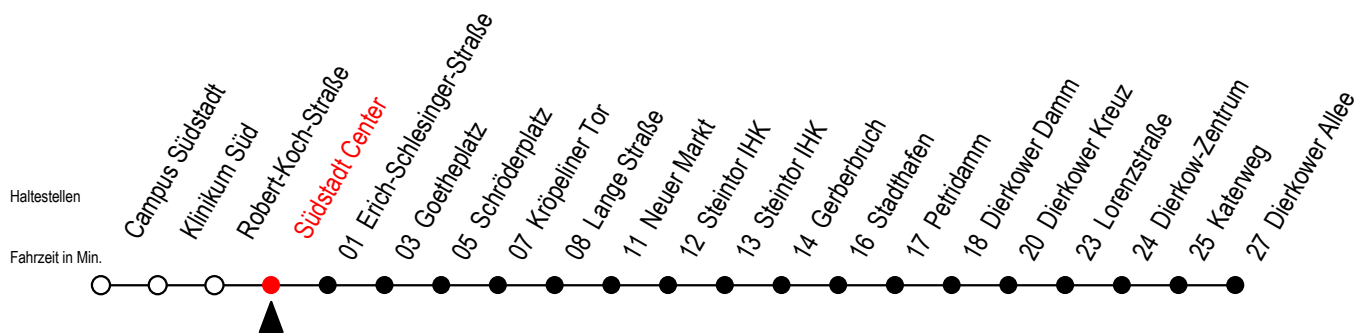

4 Südstadt Center

Gültig ab 14.09.2020

Alle Angaben ohne Gewähr

Richtung: Dierkower Allee

Uhr Montag - Freitag

Uhr Samstag

| | | | | | | | |
|-----------|-----------------|-----------------|-----------------|-----------------|-----------------|-----------|-------|
| 5 | 31 | | | | | 5 | -- |
| 6 | 01 | 25 ^S | 31 ^F | 45 ^S | | 6 | -- |
| 7 | 01 ^F | 05 ^S | 25 ^S | 31 ^F | 45 ^S | 7 | -- |
| 8 | 01 ^F | 05 ^S | 25 ^S | 31 ^F | 45 ^S | 8 | -- |
| 9 | 01 ^F | 05 ^S | 25 | 45 | | 9 | 31 |
| 10 | 05 | 25 | 45 | | | 10 | 01 31 |
| 11 | 05 | 25 | 45 | | | 11 | 01 31 |
| 12 | 05 | 25 | 45 | | | 12 | 01 31 |
| 13 | 05 | 25 | 45 | | | 13 | 01 31 |
| 14 | 05 | 25 | 45 | | | 14 | 01 31 |
| 15 | 05 | 25 | 45 | | | 15 | 01 31 |
| 16 | 05 | 25 | 45 | | | 16 | 01 31 |
| 17 | 05 | 25 | 45 | | | 17 | 01 31 |
| 18 | 05 | 31 | 49 ^E | | | 18 | 01 31 |
| 19 | 01 | 31 | | | | 19 | 01 31 |

E = fährt ab Schröderplatz zur H.-Schütz-Straße
F = fährt in den Winter-, Sommer u. Weihnachtsferien*

S = fährt nicht in den Winter-, Sommer u. Weihnachtsferien*

* Ferienzeiten siehe Infoblatt