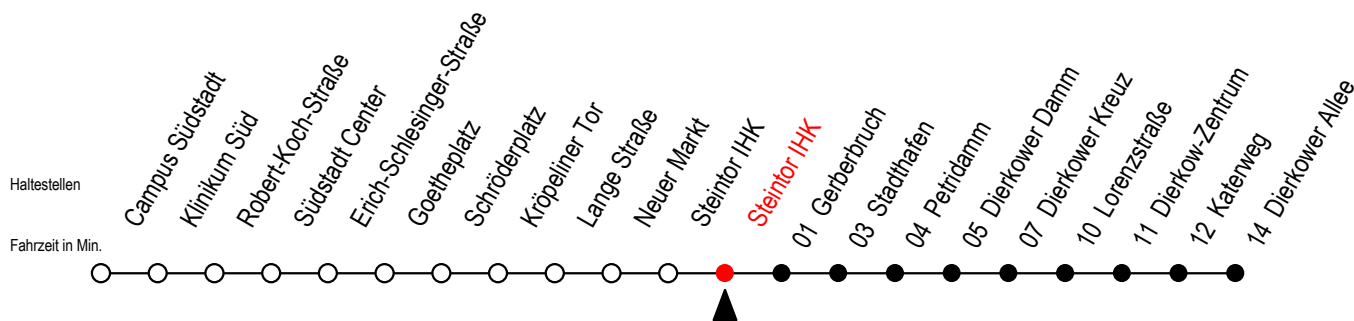

4 Steintor IHK

Gültig ab 14.09.2020

Alle Angaben ohne Gewähr

Richtung: Dierkower Allee

Uhr Montag - Freitag

Uhr Samstag

5	14	44				5	--	
6	01 ^S	14	38 ^S	44 ^F	58 ^S	6	--	
7	14 ^F	18 ^S	38 ^S	44 ^F	58 ^S	7	--	
8	14 ^F	18 ^S	38 ^S	44 ^F	58 ^S	8	--	
9	00 ^F	14 ^F	18 ^S	38	58	9	12	44
10	18	38	58			10	14	44
11	18	38	58			11	14	44
12	18	38	58			12	14	44
13	18	38	58			13	14	44
14	18	38	58			14	14	44
15	18	38	58			15	14	44
16	18	38	58			16	14	44
17	18	38	58			17	14	44
18	18	44				18	14	44
19	14	44				19	14	44

S = fährt nicht in den Winter-, Sommer u. Weihnachtsferien*

F = fährt in den Winter-, Sommer u. Weihnachtsferien*

* Ferienzeiten siehe Infoblatt