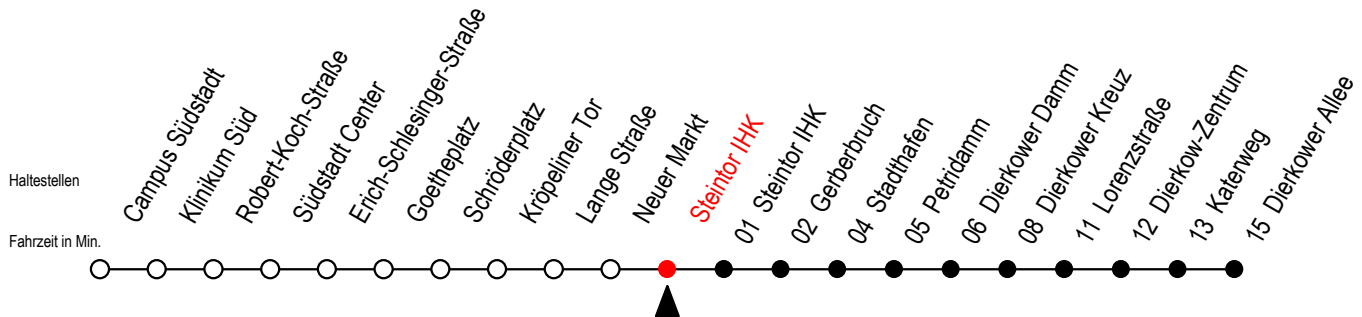

# 4 Steintor IHK

Gültig ab 14.09.2020

Alle Angaben ohne Gewähr

**Richtung: Dierkower Allee**

**S** = fährt nicht in den Winter-, Sommer u. Weihnachtsferien\*

**F** = fährt in den Winter-, Sommer u. Weihnachtsferien\*

\* Ferienzeiten siehe Infoblatt