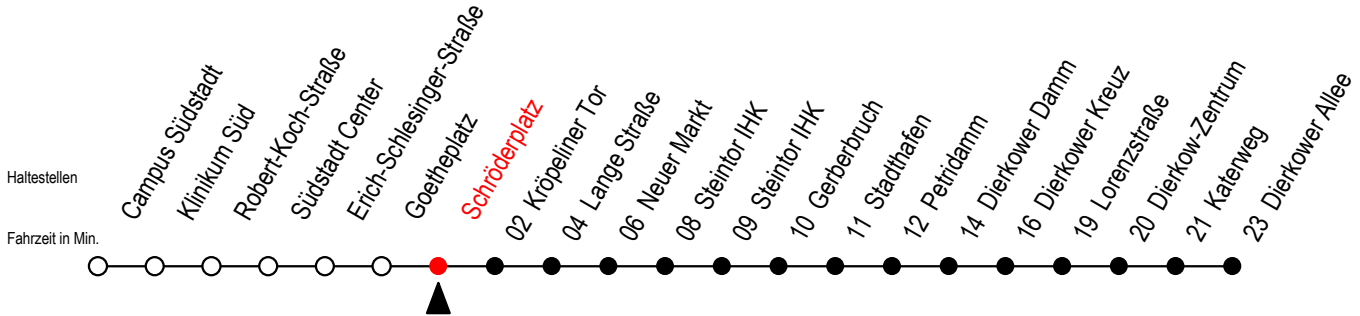

Gültig ab 14.09.2020

Alle Angaben ohne Gewähr

**Richtung: Dierkower Allee**

## Uhr Montag - Freitag

**E** = fährt ab Schröderplatz zur H.-Schütz-Straße

**S** = fährt nicht in den Winter-, Sommer u. Weihnachtsferien\*

**F** = fährt in den Winter-, Sommer u. Weihnachtsferien\*

\* Ferienzeiten siehe Infoblatt