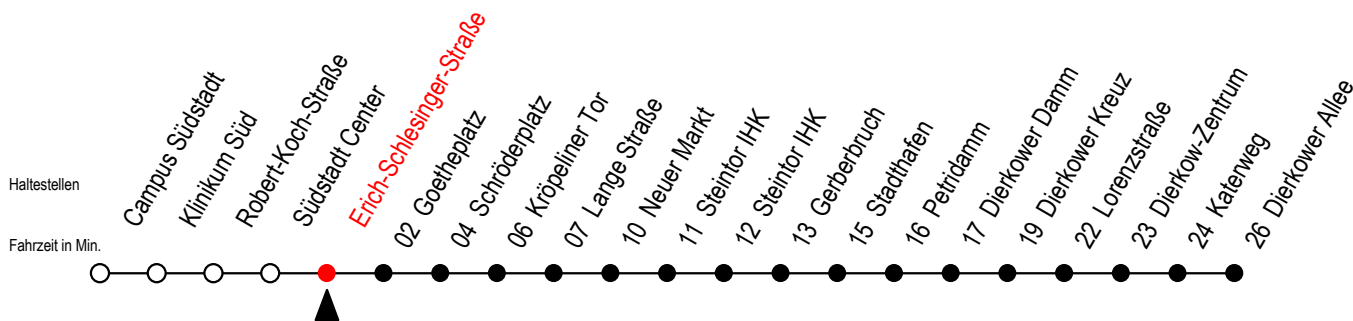

4

Erich-Schlesinger-Straße

Gültig ab 14.09.2020

Alle Angaben ohne Gewähr

Richtung: Dierkower Allee

Uhr Montag - Freitag

Uhr Samstag

5	32					5	--
6	02	26 ^S	32 ^F	46 ^S		6	--
7	02 ^F	06 ^S	26 ^S	32 ^F	46 ^S	7	--
8	02 ^F	06 ^S	26 ^S	32 ^F	46 ^S	8	--
9	02 ^F	06 ^S	26	46		9	32
10	06	26	46			10	02 32
11	06	26	46			11	02 32
12	06	26	46			12	02 32
13	06	26	46			13	02 32
14	06	26	46			14	02 32
15	06	26	46			15	02 32
16	06	26	46			16	02 32
17	06	26	46			17	02 32
18	06	32	50 ^E			18	02 32
19	02	32				19	02 32

E = fährt ab Schröderplatz zur H.-Schütz-Straße

S = fährt nicht in den Winter-, Sommer u. Weihnachtsferien*

F = fährt in den Winter-, Sommer u. Weihnachtsferien*

* Ferienzeiten siehe Infoblatt