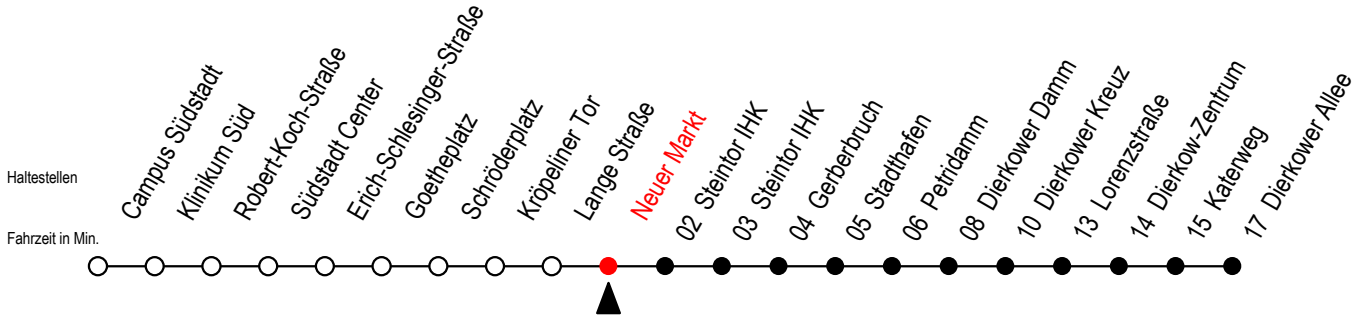

Gültig ab 14.09.2020

Alle Angaben ohne Gewähr

Richtung: Dierkower Allee

Uhr Montag - Freitag

Uhr Samstag

5	12	41	58 ^S	5	--			
6	11	35 ^S	41 ^F	55 ^S	6	--		
7	11 ^F	15 ^S	35 ^S	41 ^F	55 ^S	7	--	
8	11 ^F	15 ^S	35 ^S	41 ^F	55 ^S	57 ^F	8	--
9	11 ^F	15 ^S	35	55	9	09	41	
10	15	35	55	10	11	41		
11	15	35	55	11	11	41		
12	15	35	55	12	11	41		
13	15	35	55	13	11	41		
14	15	35	55	14	11	41		
15	15	35	55	15	11	41		
16	15	35	55	16	11	41		
17	15	35	55	17	11	41		
18	15	41		18	11	41		
19	11	41		19	11	41		

S = fährt nicht in den Winter-, Sommer u. Weihnachtsferien*

F = fährt in den Winter-, Sommer u. Weihnachtsferien*

* Ferienzeiten siehe Infoblatt