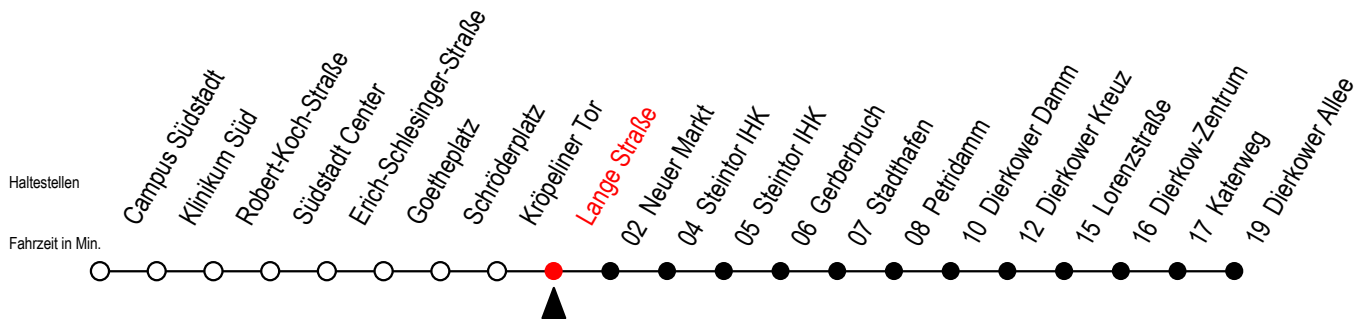

4 Lange Straße

Gültig ab 14.09.2020

Alle Angaben ohne Gewähr

Richtung: Dierkower Allee

Uhr Montag - Freitag

Uhr Samstag

5	10	39	56 ^S	5	--			
6	09	33 ^S	39 ^F	53 ^S	6	--		
7	09 ^F	13 ^S	33 ^S	39 ^F	53 ^S	7	--	
8	09 ^F	13 ^S	33 ^S	39 ^F	53 ^S	55 ^F	8	--
9	09 ^F	13 ^S	33	53	9	07	39	
10	13	33	53	10	09	39		
11	13	33	53	11	09	39		
12	13	33	53	12	09	39		
13	13	33	53	13	09	39		
14	13	33	53	14	09	39		
15	13	33	53	15	09	39		
16	13	33	53	16	09	39		
17	13	33	53	17	09	39		
18	13	39		18	09	39		
19	09	39		19	09	39		

S = fährt nicht in den Winter-, Sommer u. Weihnachtsferien*

F = fährt in den Winter-, Sommer u. Weihnachtsferien*

* Ferienzeiten siehe Infoblatt