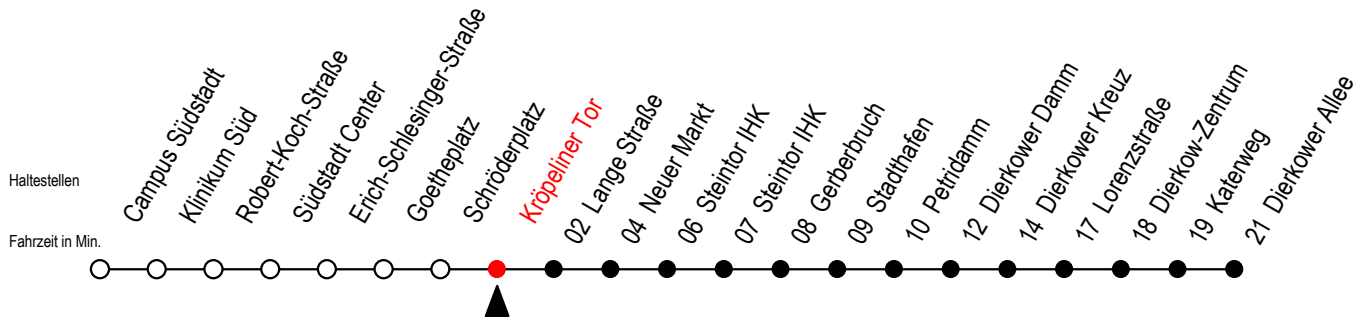

Gültig ab 14.09.2020

Alle Angaben ohne Gewähr

Richtung: Dierkower Allee

Uhr Montag - Freitag

Uhr Samstag

5	09 38 55 ^S	5	--
6	08 31 ^S 38 ^F 51 ^S	6	--
7	08 ^F 11 ^S 31 ^S 38 ^F 51 ^S	7	--
8	08 ^F 11 ^S 31 ^S 38 ^F 51 ^S 54 ^F	8	--
9	08 ^F 11 ^S 31 51	9	06 38
10	11 31 51	10	08 38
11	11 31 51	11	08 38
12	11 31 51	12	08 38
13	11 31 51	13	08 38
14	11 31 51	14	08 38
15	11 31 51	15	08 38
16	11 31 51	16	08 38
17	11 31 51	17	08 38
18	11 38	18	08 38
19	08 38	19	08 38

S = fährt nicht in den Winter-, Sommer u. Weihnachtsferien*

F = fährt in den Winter-, Sommer u. Weihnachtsferien*

* Ferienzeiten siehe Infoblatt