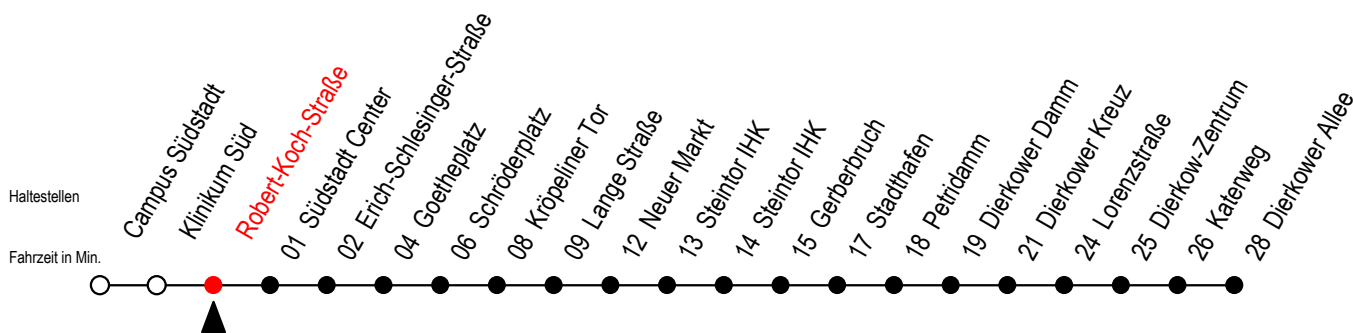

Gültig ab 14.09.2020

Alle Angaben ohne Gewähr

Richtung: Dierkower Allee

Uhr Montag - Freitag

Uhr Samstag

5	30	5	--
6	00 24 ^S 30 ^F 44 ^S	6	--
7	00 ^F 04 ^S 24 ^S 30 ^F 44 ^S	7	--
8	00 ^F 04 ^S 24 ^S 30 ^F 44 ^S	8	--
9	00 ^F 04 ^S 24 44	9	30
10	04 24 44	10	00 30
11	04 24 44	11	00 30
12	04 24 44	12	00 30
13	04 24 44	13	00 30
14	04 24 44	14	00 30
15	04 24 44	15	00 30
16	04 24 44	16	00 30
17	04 24 44	17	00 30
18	04 30 48 ^E	18	00 30
19	00 30	19	00 30

E = fährt ab Schröderplatz zur H.-Schütz-Straße

S = fährt nicht in den Winter-, Sommer u. Weihnachtsferien*

F = fährt in den Winter-, Sommer u. Weihnachtsferien*

* Ferienzeiten siehe Infoblatt