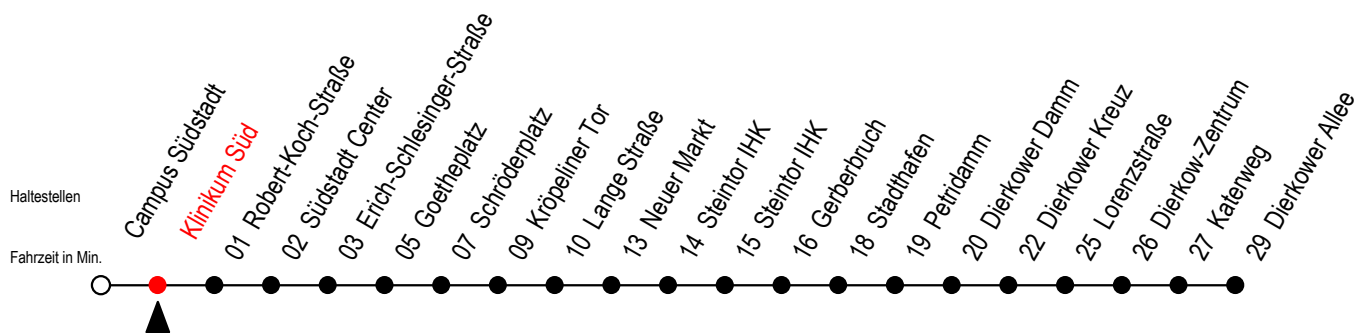

Gültig ab 14.09.2020

Alle Angaben ohne Gewähr

Richtung: Dierkower Allee

Uhr Montag - Freitag

Uhr Samstag

5	29	59	5	--			
6	23 ^S	29 ^F	43 ^S	59 ^F	6	--	
7	03 ^S	23 ^S	29 ^F	43 ^S	59 ^F	7	--
8	03 ^S	23 ^S	29 ^F	43 ^S	59 ^F	8	--
9	03 ^S	23	43	9	29	59	
10	03	23	43	10	29	59	
11	03	23	43	11	29	59	
12	03	23	43	12	29	59	
13	03	23	43	13	29	59	
14	03	23	43	14	29	59	
15	03	23	43	15	29	59	
16	03	23	43	16	29	59	
17	03	23	43	17	29	59	
18	03	29	47 ^E	59	18	29	59
19	29	19	29				

E = fährt ab Schröderplatz zur H.-Schütz-Straße

S = fährt nicht in den Winter-, Sommer u. Weihnachtsferien*

F = fährt in den Winter-, Sommer u. Weihnachtsferien*

* Ferienzeiten siehe Infoblatt