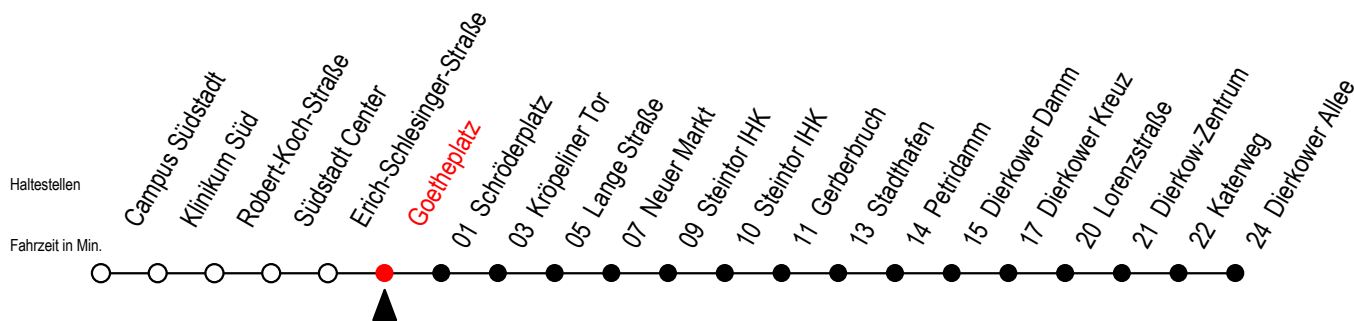

4 Goetheplatz

Gültig ab 14.09.2020

Alle Angaben ohne Gewähr

Richtung: Dierkower Allee

Uhr Montag - Freitag

Uhr Samstag

5	34					5	--
6	04	28 ^S	34 ^F	48 ^S		6	--
7	04 ^F	08 ^S	28 ^S	34 ^F	48 ^S	7	--
8	04 ^F	08 ^S	28 ^S	34 ^F	48 ^S	8	--
9	04 ^F	08 ^S	28	48		9	34
10	08	28	48			10	04 34
11	08	28	48			11	04 34
12	08	28	48			12	04 34
13	08	28	48			13	04 34
14	08	28	48			14	04 34
15	08	28	48			15	04 34
16	08	28	48			16	04 34
17	08	28	48			17	04 34
18	08	34	52 ^E			18	04 34
19	04	34				19	04 34

E = fährt ab Schröderplatz zur H.-Schütz-Straße
F = fährt in den Winter-, Sommer u. Weihnachtsferien*

S = fährt nicht in den Winter-, Sommer u. Weihnachtsferien*

* Ferienzeiten siehe Infoblatt