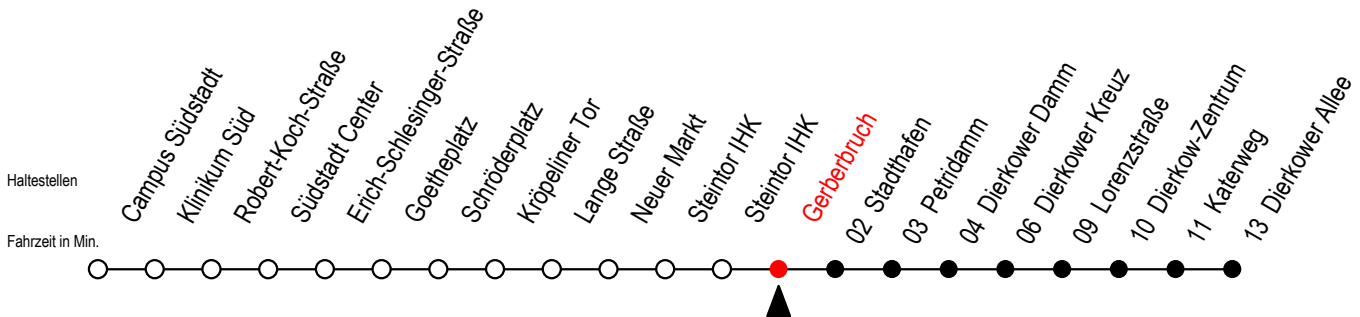

Gültig ab 14.09.2020

Alle Angaben ohne Gewähr

Richtung: Dierkower Allee

Uhr Montag - Freitag

Uhr Samstag

5	15 45	5	--
6	02 ^S 15 39 ^S 45 ^F 59 ^S	6	--
7	15 ^F 19 ^S 39 ^S 45 ^F 59 ^S	7	--
8	15 ^F 19 ^S 39 ^S 45 ^F 59 ^S	8	--
9	01 ^F 15 ^F 19 ^S 39 59	9	13 45
10	19 39 59	10	15 45
11	19 39 59	11	15 45
12	19 39 59	12	15 45
13	19 39 59	13	15 45
14	19 39 59	14	15 45
15	19 39 59	15	15 45
16	19 39 59	16	15 45
17	19 39 59	17	15 45
18	19 45	18	15 45
19	15 45	19	15 45

S = fährt nicht in den Winter-, Sommer u. Weihnachtsferien*

F = fährt in den Winter-, Sommer u. Weihnachtsferien*

* Ferienzeiten siehe Infoblatt