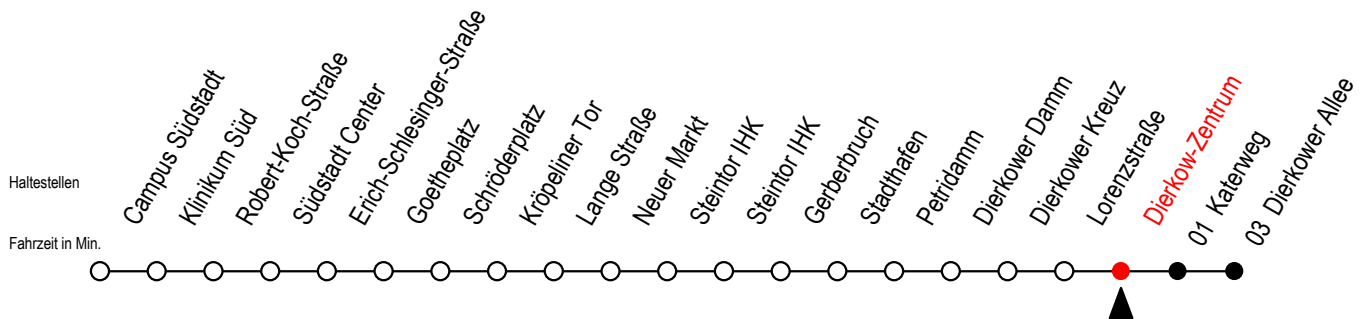

4

Dierkow-Zentrum

Gültig ab 14.09.2020

Alle Angaben ohne Gewähr

Richtung: Dierkower Allee

Uhr Montag - Freitag

5	24	54
6	11 ^S	24 48 ^S 54 ^F
7	08 ^S	24 ^F 28 ^S 48 ^S 54 ^F
8	08 ^S	24 ^F 28 ^S 48 ^S 54 ^F
9	08 ^S	10 ^F 24 ^F 28 ^S 48
10	08	28 48
11	08	28 48
12	08	28 48
13	08	28 48
14	08	28 48
15	08	28 48
16	08	28 48
17	08	28 48
18	08	28 54
19	24	54

Uhr Samstag

5	--
6	--
7	--
8	--
9	22 54
10	24 54
11	24 54
12	24 54
13	24 54
14	24 54
15	24 54
16	24 54
17	24 54
18	24 54
19	24 54

S = fährt nicht in den Winter-, Sommer u. Weihnachtsferien*

F = fährt in den Winter-, Sommer u. Weihnachtsferien*