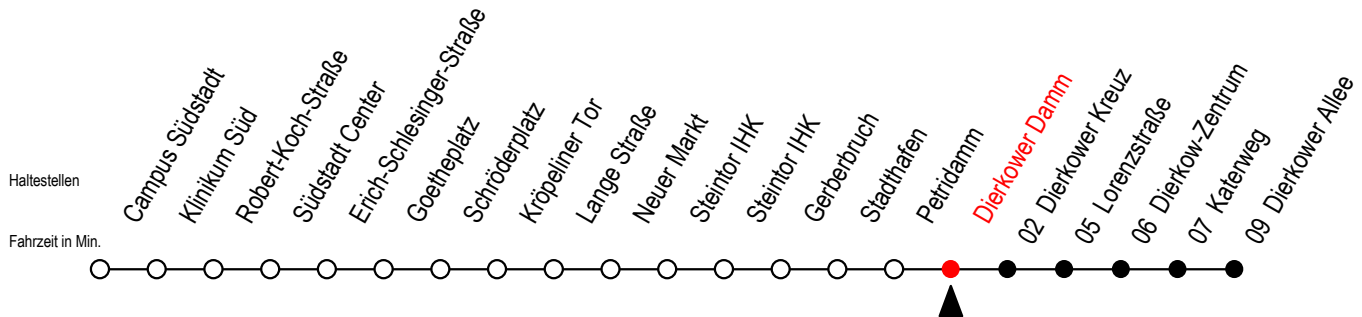

## Dierkower Damm

Gültig ab 14.09.2020

Alle Angaben ohne Gewähr

**Richtung: Dierkower Allee**

**S** = fährt nicht in den Winter-, Sommer u. Weihnachtsferien\*

**F** = fährt in den Winter-, Sommer u. Weihnachtsferien\*

\* Ferienzeiten siehe Infoblatt