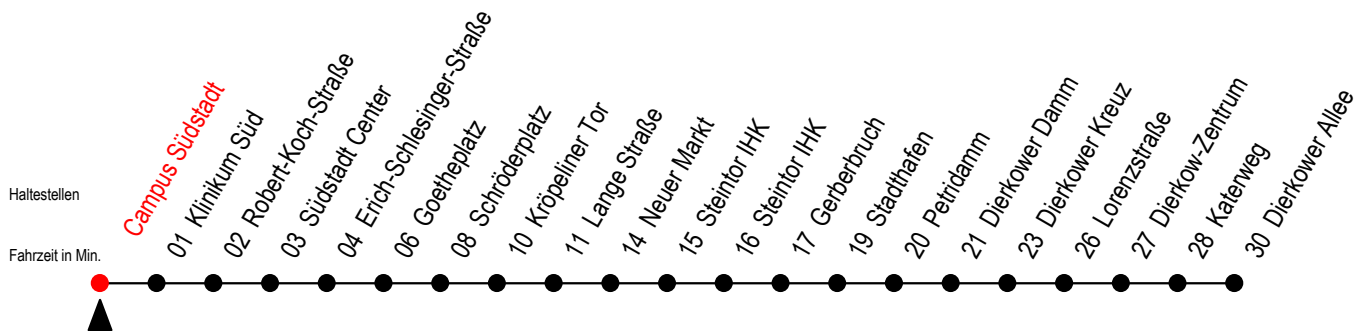

Gültig ab 14.09.2020

Alle Angaben ohne Gewähr

Richtung: Dierkower Allee

Uhr Montag - Freitag

Uhr Samstag

5	28 58	5	--
6	22 ^S 28 ^F 42 ^S 58 ^F	6	--
7	02 ^S 22 ^S 28 ^F 42 ^S 58 ^F	7	--
8	02 ^S 22 ^S 28 ^F 42 ^S 58 ^F	8	--
9	02 ^S 22 42	9	28 58
10	02 22 42	10	28 58
11	02 22 42	11	28 58
12	02 22 42	12	28 58
13	02 22 42	13	28 58
14	02 22 42	14	28 58
15	02 22 42	15	28 58
16	02 22 42	16	28 58
17	02 22 42	17	28 58
18	02 28 46 ^E 58	18	28 58
19	28	19	28

E = fährt ab Schröderplatz zur H.-Schütz-Straße
F = fährt in den Winter-, Sommer u. Weihnachtsferien*

S = fährt nicht in den Winter-, Sommer u. Weihnachtsferien*

* Ferienzeiten siehe Infoblatt