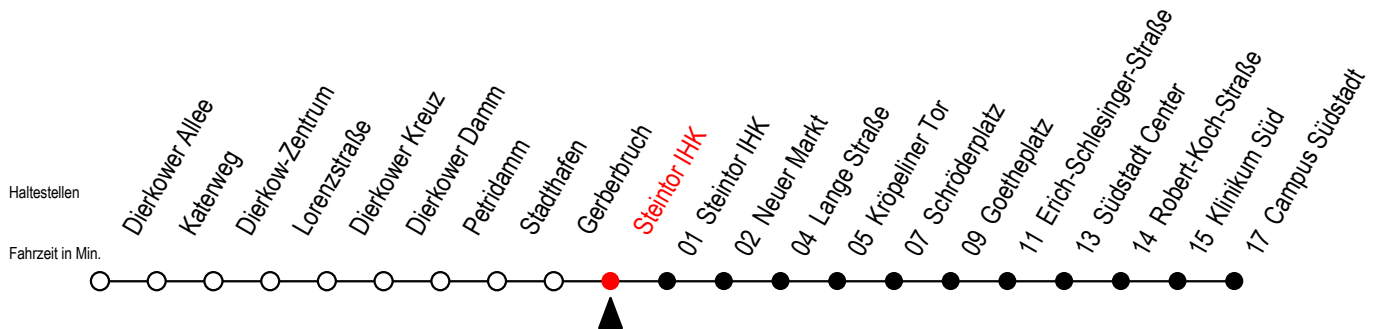

### Richtung: Campus Südstadt

**E** = fährt ab Kröpeliner Tor zur H.-Schütz-Straße  
**F** = fährt in den Winter-, Sommer u. Weihnachtsferien\*

**S** = fährt nicht in den Winter-, Sommer u. Weihnachtsferien\*

\* Ferienzeiten siehe Infoblatt