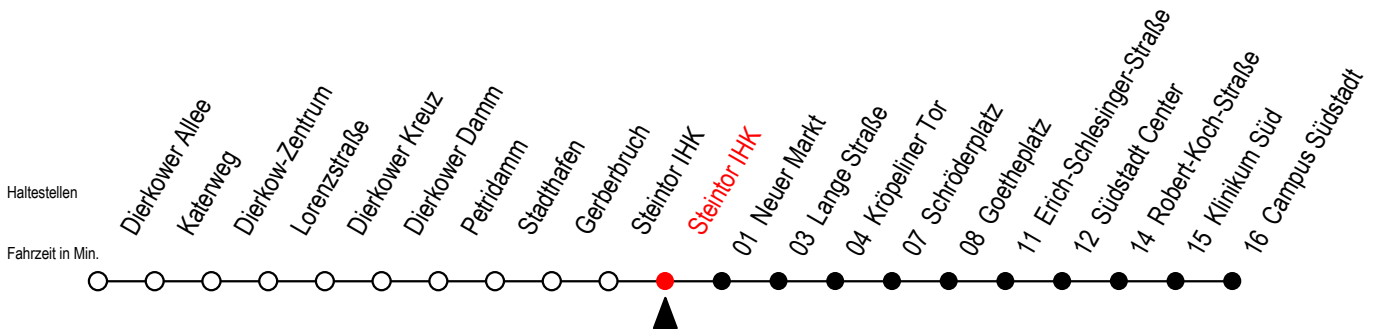

## Steintor IHK

Gültig ab 14.09.2020

Alle Angaben ohne Gewähr

**Richtung: Campus Südstadt**

**E** = fährt ab Kröpeliner Tor zur H.-Schütz-Straße

**S** = fährt nicht in den Winter-, Sommer u. Weihnachtsferien\*

**F** = fährt in den Winter-, Sommer u. Weihnachtsferien\*

\* Ferienzeiten siehe Infoblatt