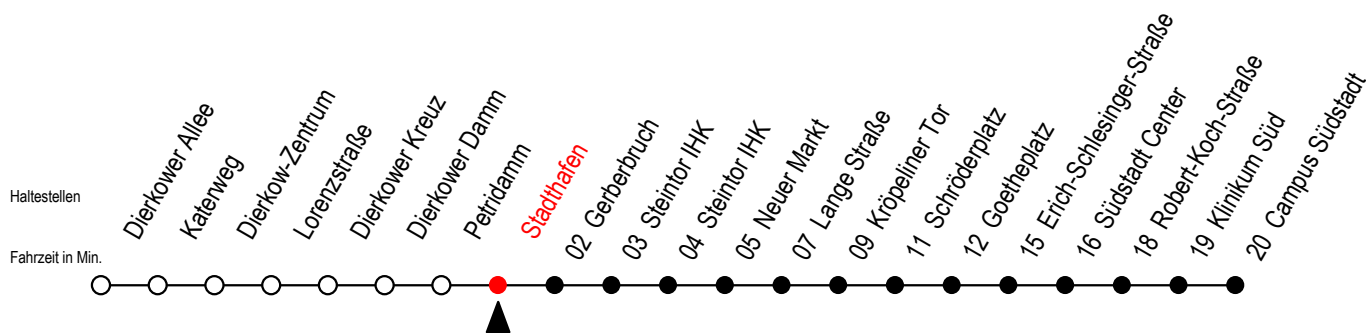

# 4 Stadthafen

Gültig ab 14.09.2020

Alle Angaben ohne Gewähr

Richtung: Campus Südstadt

## Uhr Montag - Freitag

**E** = fährt ab Kröpeliner Tor zur H.-Schütz-Straße

**S** = fährt nicht in den Winter-, Sommer u. Weihnachtsferien\*

**F** = fährt in den Winter-, Sommer u. Weihnachtsferien\*

\* Ferienzeiten siehe Infoblatt