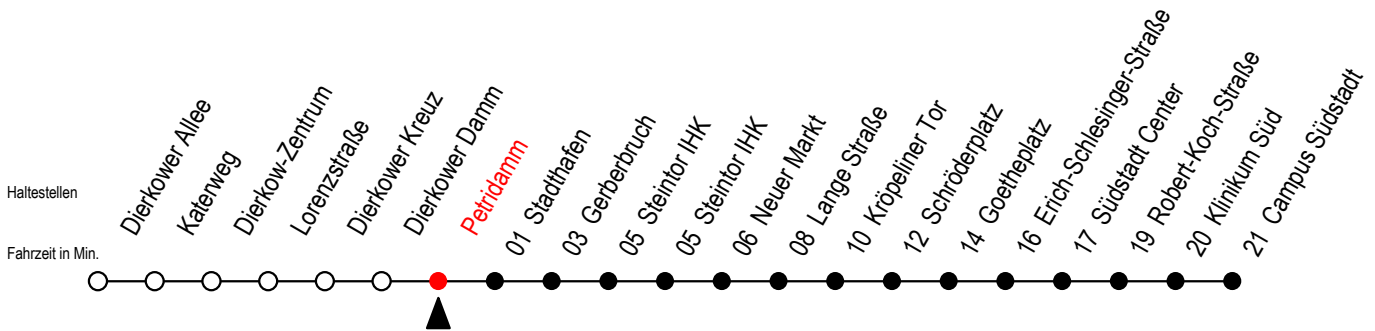

Gültig ab 14.09.2020

Alle Angaben ohne Gewähr

Richtung: Campus Südstadt

Uhr Montag - Freitag

Uhr Samstag

5	39	5	--
6	09 35 ^S 39 ^F 55 ^S	6	--
7	09 ^F 15 ^S 35 ^S 39 ^F 55 ^S	7	--
8	09 ^F 15 ^S 35 ^S 39 ^F 55 ^S	8	--
9	09 ^F 15 ^S 35 55	9	39
10	15 35 55	10	09 39
11	15 35 55	11	09 39
12	15 35 55	12	09 39
13	15 35 55	13	09 39
14	15 35 55	14	09 39
15	15 35 55	15	09 39
16	15 35 55	16	09 39
17	15 35 55	17	09 39
18	15 39 46 ^E	18	09 39
19	09 39	19	09 39
20	09 ^E	20	09 ^E

E = fährt ab Kröpeliner Tor zur H.-Schütz-Straße

S = fährt nicht in den Winter-, Sommer u. Weihnachtsferien*

F = fährt in den Winter-, Sommer u. Weihnachtsferien*

* Ferienzeiten siehe Infoblatt