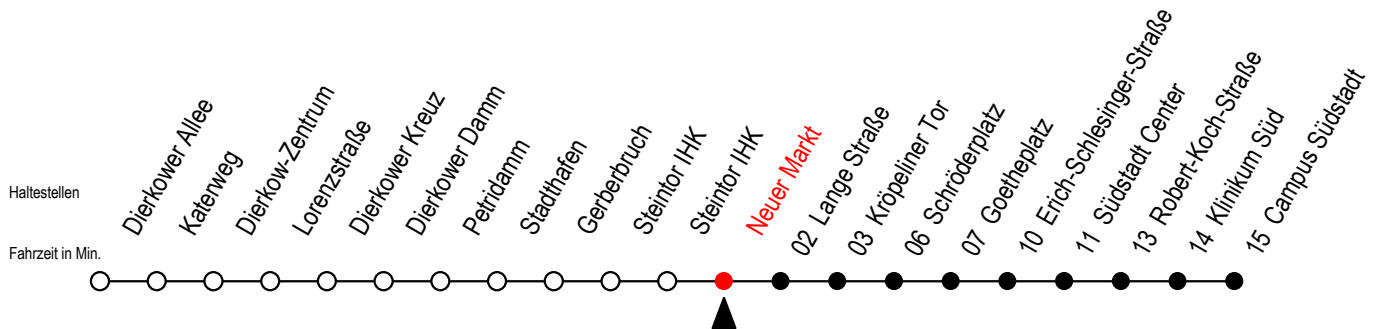

4

Neuer Markt

Gültig ab 14.09.2020

Alle Angaben ohne Gewähr

Richtung: Campus Südstadt

Uhr Montag - Freitag

5	46
6	16 42 ^S 46 ^F
7	02 ^S 16 ^F 22 ^S 42 ^S 46 ^F
8	02 ^S 16 ^F 22 ^S 42 ^S 46 ^F
9	02 ^S 16 ^F 22 ^S 42
10	02 22 42
11	02 22 42
12	02 22 42
13	02 22 42
14	02 22 42
15	02 22 42
16	02 22 42
17	02 22 42
18	02 22 46 53 ^E
19	16 46
20	16 ^E

Uhr Samstag

5	--
6	--
7	--
8	--
9	46
10	16 46
11	16 46
12	16 46
13	16 46
14	16 46
15	16 46
16	16 46
17	16 46
18	16 46
19	16 46
20	16 ^E

E = fährt ab Kröpeliner Tor zur H.-Schütz-Straße
F = fährt in den Winter-, Sommer u. Weihnachtsferien*
 * Ferienzeiten siehe Infoblatt

S = fährt nicht in den Winter-, Sommer u. Weihnachtsferien*