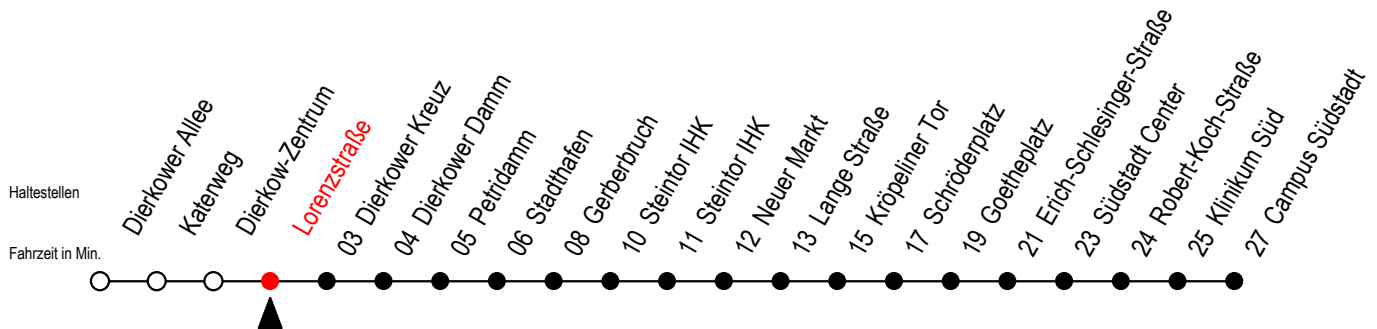

# 4 Lorenzstraße

Gültig ab 14.09.2020

Alle Angaben ohne Gewähr

Richtung: Campus Südstadt

## Uhr Montag - Freitag

**E** = fährt ab Kröpeliner Tor zur H.-Schütz-Straße

**S** = fährt nicht in den Winter-, Sommer u. Weihnachtsferien\*

**F** = fährt in den Winter-, Sommer u. Weihnachtsferien\*

\* Ferienzeiten siehe Infoblatt