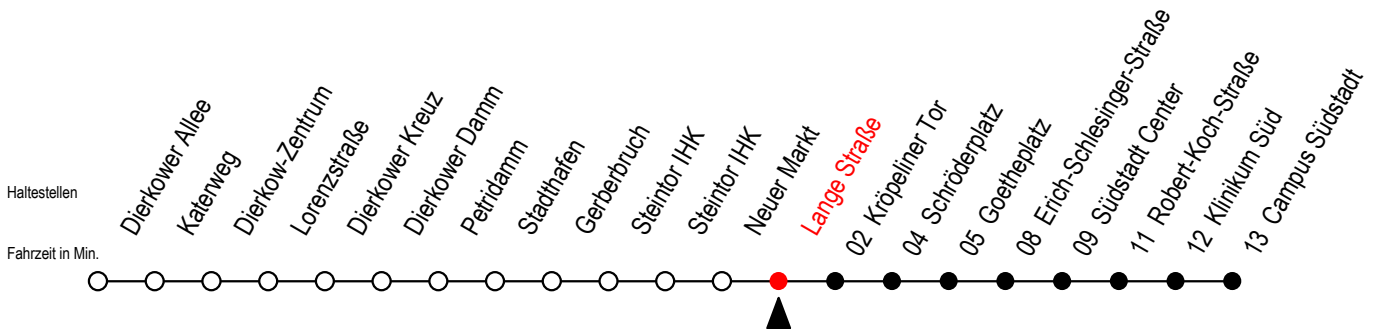

# 4 Lange Straße

Gültig ab 14.09.2020

Alle Angaben ohne Gewähr

**Richtung: Campus Südstadt**

## Uhr Montag - Freitag

5	48
6	18 43 <sup>S</sup> 48 <sup>F</sup>
7	03 <sup>S</sup> 18 <sup>F</sup> 23 <sup>S</sup> 43 <sup>S</sup> 48 <sup>F</sup>
8	03 <sup>S</sup> 18 <sup>F</sup> 23 <sup>S</sup> 43 <sup>S</sup> 48 <sup>F</sup>
9	03 <sup>S</sup> 18 <sup>F</sup> 23 <sup>S</sup> 43
10	03 23 43
11	03 23 43
12	03 23 43
13	03 23 43
14	03 23 43
15	03 23 43
16	03 23 43
17	03 23 43
18	03 23 48 55 <sup>E</sup>
19	18 48
20	18 <sup>E</sup>

## Uhr Samstag

5	--
6	--
7	--
8	--
9	48
10	18 48
11	18 48
12	18 48
13	18 48
14	18 48
15	18 48
16	18 48
17	18 48
18	18 48
19	18 48
20	18 <sup>E</sup>

**E** = fährt ab Kröpeliner Tor zur H.-Schütz-Straße  
**F** = fährt in den Winter-, Sommer u. Weihnachtsferien\*

**S** = fährt nicht in den Winter-, Sommer u. Weihnachtsferien\*

\* Ferienzeiten siehe Infoblatt