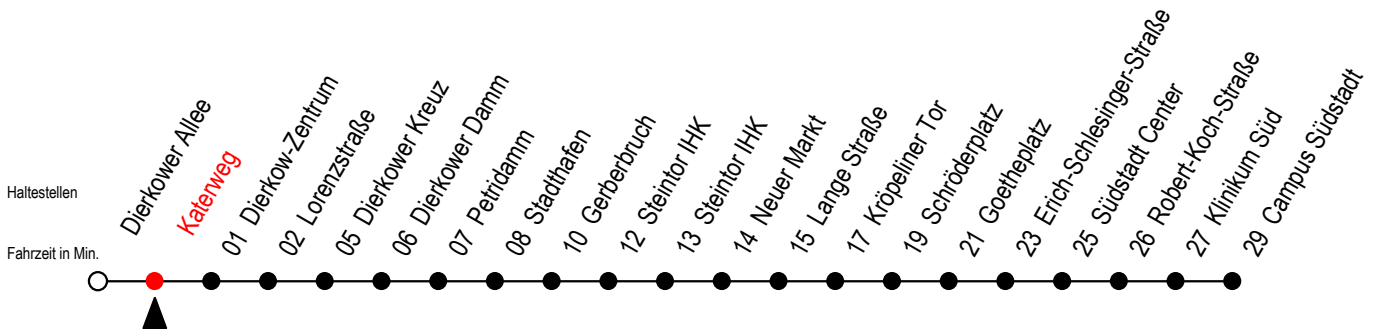

4

Katerweg

Gültig ab 14.09.2020

Alle Angaben ohne Gewähr

Richtung: Campus Südstadt

Uhr Montag - Freitag

5	32
6	02 28 ^S 32 ^F 48 ^S
7	02 ^F 08 ^S 28 ^S 32 ^F 48 ^S
8	02 ^F 08 ^S 28 ^S 32 ^F 48 ^S
9	02 ^F 08 ^S 28 48
10	08 28 48
11	08 28 48
12	08 28 48
13	08 28 48
14	08 28 48
15	08 28 48
16	08 28 48
17	08 28 48
18	08 32 39 ^E
19	02 32
20	02 ^E

Uhr Samstag

5	--
6	--
7	--
8	--
9	32
10	02 32
11	02 32
12	02 32
13	02 32
14	02 32
15	02 32
16	02 32
17	02 32
18	02 32
19	02 32
20	02 ^E

E = fährt ab Kröpeliner Tor zur H.-Schütz-Straße

S = fährt nicht in den Winter-, Sommer u. Weihnachtsferien*

F = fährt in den Winter-, Sommer u. Weihnachtsferien*

* Ferienzeiten siehe Infoblatt