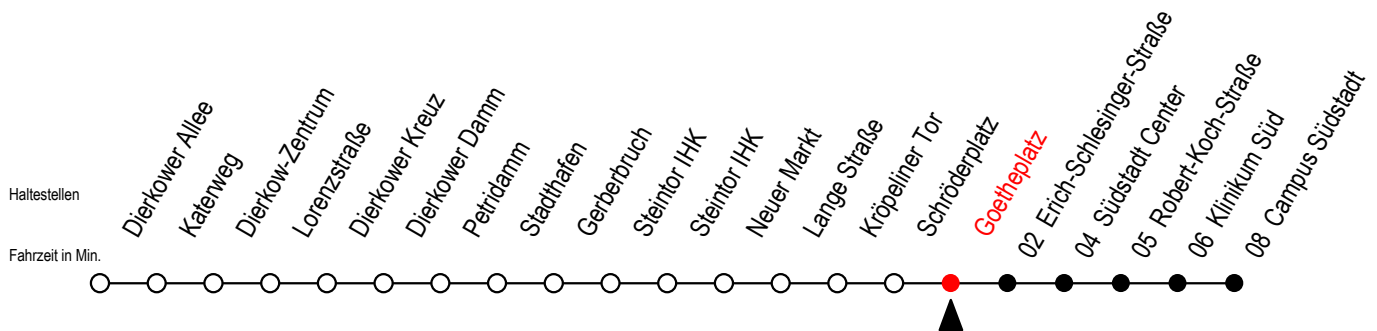

4

Goetheplatz

Gültig ab 14.09.2020

Alle Angaben ohne Gewähr

Richtung: Campus Südstadt

Uhr Montag - Freitag

5	23	53
6	03 ^S	23 48 ^S 53 ^F
7	08 ^S	23 ^F 28 ^S 48 ^S 53 ^F
8	08 ^S	23 ^F 28 ^S 48 ^S 53 ^F
9	03 ^F	08 ^S 23 ^F 28 ^S 48
10	08	28 48
11	08	28 48
12	08	28 48
13	08	28 48
14	08	28 48
15	08	28 48
16	08	28 48
17	08	28 48
18	08	28 53
19	23	53

Uhr Samstag

5	--
6	--
7	--
8	--
9	53
10	23 53
11	23 53
12	23 53
13	23 53
14	23 53
15	23 53
16	23 53
17	23 53
18	23 53
19	23 53

S = fährt nicht in den Winter-, Sommer u. Weihnachtsferien*

F = fährt in den Winter-, Sommer u. Weihnachtsferien*