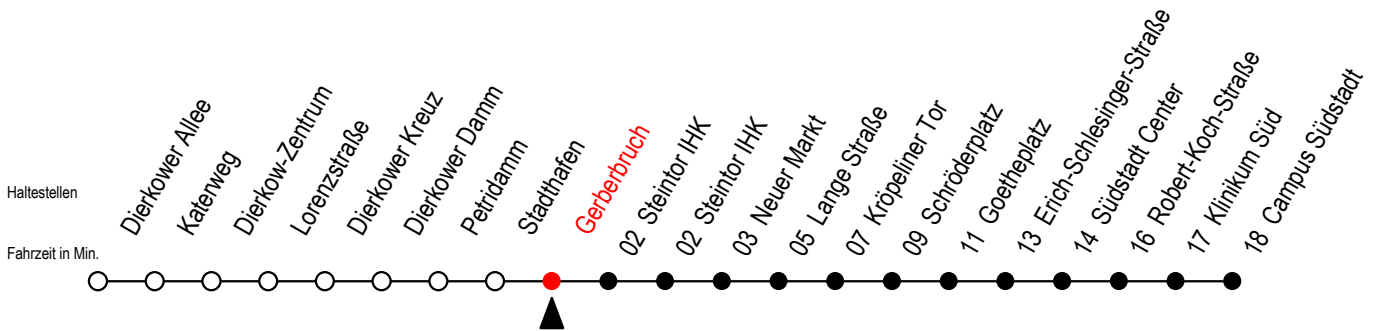

4

Gerberbruch

Gültig ab 14.09.2020

Alle Angaben ohne Gewähr

Richtung: Campus Südstadt

Uhr Montag - Freitag

5	43
6	13 38 ^S 43 ^F 58 ^S
7	13 ^F 18 ^S 38 ^S 43 ^F 58 ^S
8	13 ^F 18 ^S 38 ^S 43 ^F 58 ^S
9	13 ^F 18 ^S 38 58
10	18 38 58
11	18 38 58
12	18 38 58
13	18 38 58
14	18 38 58
15	18 38 58
16	18 38 58
17	18 38 58
18	18 43 50 ^E
19	13 43
20	13 ^E

Uhr Samstag

5	--
6	--
7	--
8	--
9	43
10	13 43
11	13 43
12	13 43
13	13 43
14	13 43
15	13 43
16	13 43
17	13 43
18	13 43
19	13 43
20	13 ^E

E = fährt ab Kröpeliner Tor zur H.-Schütz-Straße

S = fährt nicht in den Winter-, Sommer u. Weihnachtsferien*

F = fährt in den Winter-, Sommer u. Weihnachtsferien*

* Ferienzeiten siehe Infoblatt