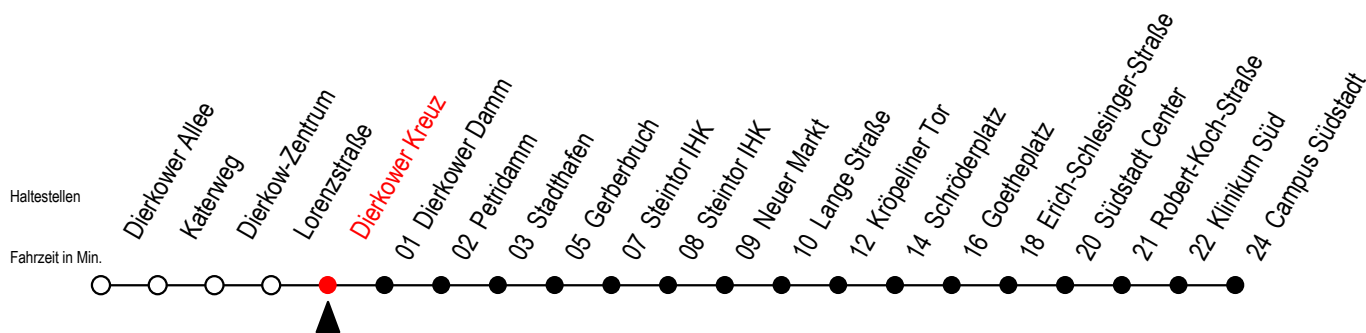

# 4 Dierkower Kreuz

Gültig ab 14.09.2020

Alle Angaben ohne Gewähr

Richtung: Campus Südstadt

## Uhr Montag - Freitag

**E** = fährt ab Kröpeliner Tor zur H.-Schütz-Straße

**S** = fährt nicht in den Winter-, Sommer u. Weihnachtsferien\*

**F** = fährt in den Winter-, Sommer u. Weihnachtsferien\*

\* Ferienzeiten siehe Infoblatt