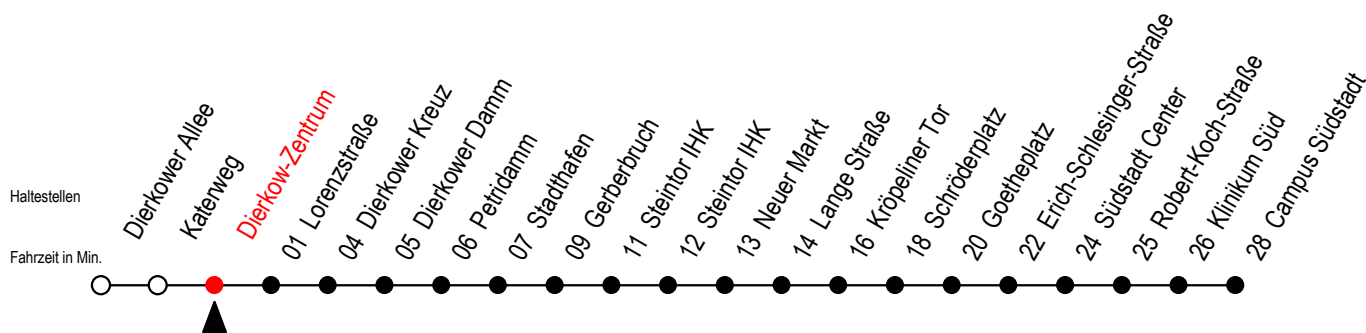

4 Dierkow-Zentrum

Gültig ab 14.09.2020

Alle Angaben ohne Gewähr

Richtung: Campus Südstadt

Uhr Montag - Freitag

5	33
6	03 29 ^S 33 ^F 49 ^S
7	03 ^F 09 ^S 29 ^S 33 ^F 49 ^S
8	03 ^F 09 ^S 29 ^S 33 ^F 49 ^S
9	03 ^F 09 ^S 29 49
10	09 29 49
11	09 29 49
12	09 29 49
13	09 29 49
14	09 29 49
15	09 29 49
16	09 29 49
17	09 29 49
18	09 33 40 ^E
19	03 33
20	03 ^E

Uhr Samstag

5	--
6	--
7	--
8	--
9	33
10	03 33
11	03 33
12	03 33
13	03 33
14	03 33
15	03 33
16	03 33
17	03 33
18	03 33
19	03 33
20	03 ^E

E = fährt ab Kröpeliner Tor zur H.-Schütz-Straße

S = fährt nicht in den Winter-, Sommer u. Weihnachtsferien*

F = fährt in den Winter-, Sommer u. Weihnachtsferien*

* Ferienzeiten siehe Infoblatt