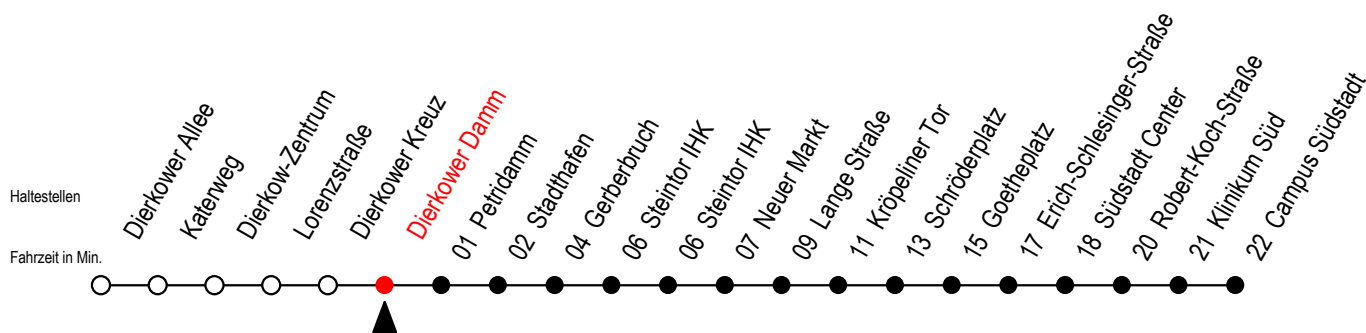

4 Dierkower Damm

Gültig ab 14.09.2020

Alle Angaben ohne Gewähr

Richtung: Campus Südstadt

Uhr Montag - Freitag

5	38
6	08 34 ^S 38 ^F 54 ^S
7	08 ^F 14 ^S 34 ^S 38 ^F 54 ^S
8	08 ^F 14 ^S 34 ^S 38 ^F 54 ^S
9	08 ^F 14 ^S 34 54
10	14 34 54
11	14 34 54
12	14 34 54
13	14 34 54
14	14 34 54
15	14 34 54
16	14 34 54
17	14 34 54
18	14 38 45 ^E
19	08 38
20	08 ^E

Uhr Samstag

5	--
6	--
7	--
8	--
9	38
10	08 38
11	08 38
12	08 38
13	08 38
14	08 38
15	08 38
16	08 38
17	08 38
18	08 38
19	08 38
20	08 ^E

E = fährt ab Kröpeliner Tor zur H.-Schütz-Straße
F = fährt in den Winter-, Sommer u. Weihnachtsferien*

S = fährt nicht in den Winter-, Sommer u. Weihnachtsferien*

* Ferienzeiten siehe Infoblatt