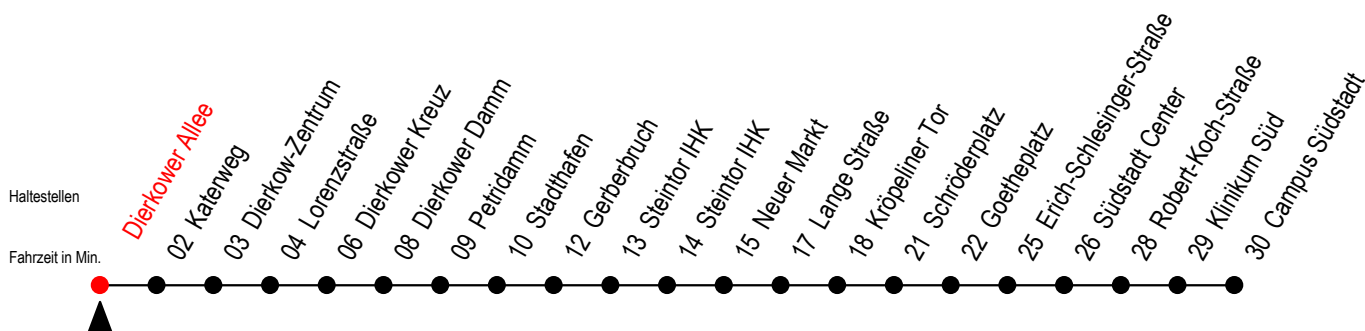

4 Dierkower Allee

Gültig ab 14.09.2020

Alle Angaben ohne Gewähr

Richtung: Campus Südstadt

Uhr Montag - Freitag

Uhr Samstag

5	31	5	--
6	01 27 ^S 31 ^F 47 ^S	6	--
7	01 ^F 07 ^S 27 ^S 31 ^F 47 ^S	7	--
8	01 ^F 07 ^S 27 ^S 31 ^F 47 ^S	8	--
9	01 ^F 07 ^S 27 47	9	31
10	07 27 47	10	01 31
11	07 27 47	11	01 31
12	07 27 47	12	01 31
13	07 27 47	13	01 31
14	07 27 47	14	01 31
15	07 27 47	15	01 31
16	07 27 47	16	01 31
17	07 27 47	17	01 31
18	07 31 38 ^E	18	01 31
19	01 31	19	01 31
20	01 ^E	20	01 ^E

E = fährt ab Kröpeliner Tor zur H.-Schütz-Straße

S = fährt nicht in den Winter-, Sommer u. Weihnachtsferien*

F = fährt in den Winter-, Sommer u. Weihnachtsferien*

* Ferienzeiten siehe Infoblatt