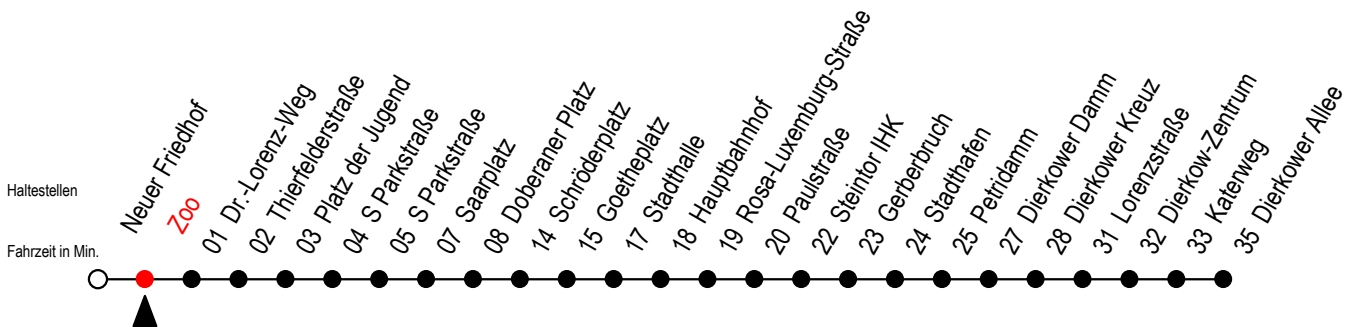

Gültig ab 14.09.2020

Alle Angaben ohne Gewähr

Richtung: Dierkower Allee

Uhr Montag - Freitag

Uhr Samstag

Uhr Sonntag - Feiertag

6	05 ^S 06 ^F 25 ^S 36 ^F 45 ^S	6	--	6	--
7	05 ^S 06 ^F 25 ^S 36 ^F 45 ^S	7	--	7	--
8	05 ^S 06 ^F 25 ^S 36 ^F 45 ^S	8	--	8	03 33
9	05	9	04 36	9	03 33
10	--	10	06 36	10	03 33
11	--	11	06 36	11	03 33
12	--	12	06 36	12	03 33
13	05 25 45	13	06 36	13	03 33
14	05 25 45	14	06 36	14	03 33
15	05 25 45	15	06 36	15	03 33
16	05 25 45	16	06 36	16	03 33
17	05 25 45	17	06 36	17	03 33
18	06 24 ^E	18	06 36	18	03 33

E = fährt ab Doberaner Platz bis zur H.-Schütz-Straße **S** = fährt nicht in den Winter-, Sommer u. Weihnachtsferien*

F = fährt in den Winter-, Sommer u. Weihnachtsferien*

* Ferienzeiten siehe Infoblatt