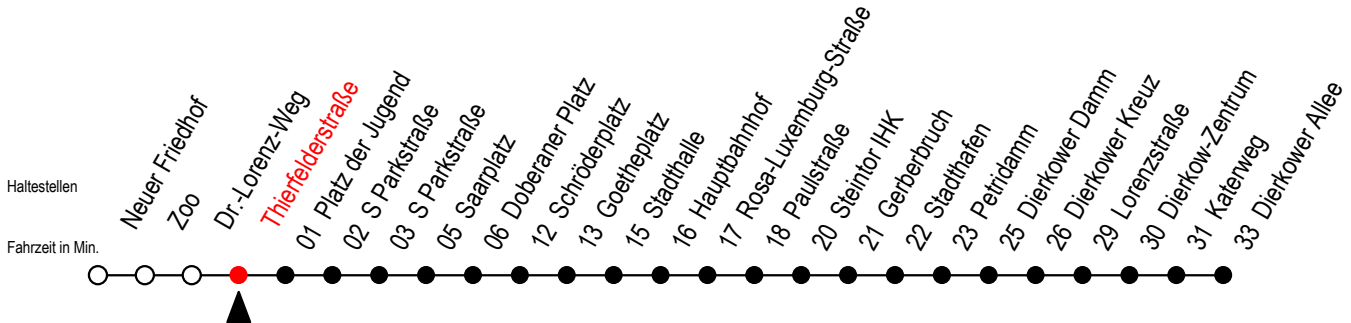

Gültig ab 14.09.2020

Alle Angaben ohne Gewähr

**Richtung: Dierkower Allee**

Uhr Montag - Freitag		Uhr Samstag		Uhr Sonntag - Feiertag	
<b>6</b>	07 <sup>S</sup> 08 <sup>F</sup> 27 <sup>S</sup> 38 <sup>F</sup> 47 <sup>S</sup>	<b>6</b>	--	<b>6</b>	--
<b>7</b>	07 <sup>S</sup> 08 <sup>F</sup> 27 <sup>S</sup> 38 <sup>F</sup> 47 <sup>S</sup>	<b>7</b>	--	<b>7</b>	--
<b>8</b>	07 <sup>S</sup> 08 <sup>F</sup> 27 <sup>S</sup> 38 <sup>F</sup> 47 <sup>S</sup>	<b>8</b>	--	<b>8</b>	05 35
<b>9</b>	07	<b>9</b>	06 38	<b>9</b>	05 35
<b>10</b>	--	<b>10</b>	08 38	<b>10</b>	05 35
<b>11</b>	--	<b>11</b>	08 38	<b>11</b>	05 35
<b>12</b>	--	<b>12</b>	08 38	<b>12</b>	05 35
<b>13</b>	07 27 47	<b>13</b>	08 38	<b>13</b>	05 35
<b>14</b>	07 27 47	<b>14</b>	08 38	<b>14</b>	05 35
<b>15</b>	07 27 47	<b>15</b>	08 38	<b>15</b>	05 35
<b>16</b>	07 27 47	<b>16</b>	08 38	<b>16</b>	05 35
<b>17</b>	07 27 47	<b>17</b>	08 38	<b>17</b>	05 35
<b>18</b>	08 26 <sup>E</sup>	<b>18</b>	08 38	<b>18</b>	05 35

**E** = fährt ab Doberaner Platz bis zur H.-Schütz-Straße    **S** = fährt nicht in den Winter-, Sommer u. Weihnachtsferien\*  
**F** = fährt in den Winter-, Sommer u. Weihnachtsferien\*  
 \* Ferienzeiten siehe Infoblatt