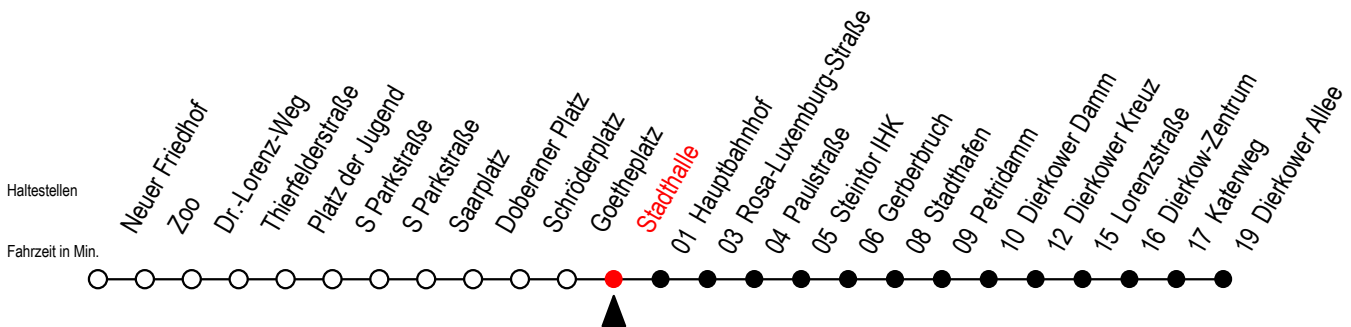

Gültig ab 14.09.2020

Alle Angaben ohne Gewähr

Richtung: Dierkower Allee

Uhr Montag - Freitag		Uhr Samstag		Uhr Sonntag - Feiertag	
3	49	3	--	3	--
4	19 52	4	--	4	--
5	20 49	5	50	5	--
6	19 ^S 20 ^F 39 ^S 50 ^F 59 ^S	6	20 52	6	--
7	19 ^S 20 ^F 39 ^S 50 ^F 59 ^S	7	20 50	7	19 49
8	19 ^S 20 ^F 39 ^S 50 ^F 59 ^S	8	20 50	8	20 50
9	19 39 59	9	20 50	9	20 50
10	19 39 59	10	20 50	10	20 50
11	19 39 59	11	20 50	11	20 50
12	19 39 59	12	20 50	12	20 50
13	19 39 59	13	20 50	13	20 50
14	19 39 59	14	20 50	14	20 50
15	19 39 59	15	20 50	15	20 50
16	19 39 59	16	20 50	16	20 50
17	19 39 59	17	20 50	17	20 50
18	20 50	18	20 50	18	20 50
19	20 50	19	20 50	19	20 50
20	20 50	20	16 50	20	20 50
21	20 50	21	20 50	21	20 50
22	20 50	22	20 50	22	20 50
23	20 50	23	20 50	23	20 50

S = fährt nicht in den Winter-, Sommer u. Weihnachtsferien* F = fährt in den Winter-, Sommer u. Weihnachtsferien*
 * Ferienzeiten siehe Infoblatt