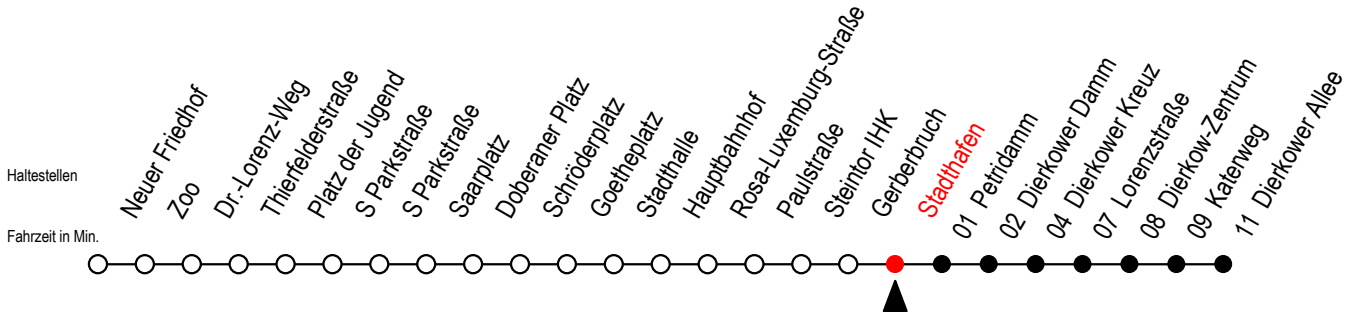

Gültig ab 14.09.2020

Alle Angaben ohne Gewähr

Richtung: Dierkower Allee

Uhr Montag - Freitag

Uhr Samstag

Uhr Sonntag - Feiertag

3	57	3	--	3	--
4	27	4	--	4	--
5	00 27 57	5	58	5	--
6	27 ^S 28 ^F 47 ^S 58 ^F	6	28	6	--
7	07 ^S 27 ^S 28 ^F 47 ^S 58 ^F	7	00 28 58	7	27 57
8	07 ^S 27 ^S 28 ^F 47 ^S 58 ^F	8	28 58	8	28 58
9	07 ^S 27 47	9	28 58	9	28 58
10	07 27 47	10	28 58	10	28 58
11	07 27 47	11	28 58	11	28 58
12	07 27 47	12	28 58	12	28 58
13	07 27 47	13	28 58	13	28 58
14	07 27 47	14	28 58	14	28 58
15	07 27 47	15	28 58	15	28 58
16	07 27 47	16	28 58	16	28 58
17	07 27 47	17	28 58	17	28 58
18	07 28 58	18	28 58	18	28 58
19	28 58	19	28 58	19	28 58
20	28 58	20	24 58	20	28 58
21	28 58	21	28 58	21	28 58
22	28 58	22	28 58	22	28 58
23	28 58	23	28 58	23	28 58

S = fährt nicht in den Winter-, Sommer u. Weihnachtsferien*

F = fährt in den Winter-, Sommer u. Weihnachtsferien*

* Ferienzeiten siehe Infoblatt