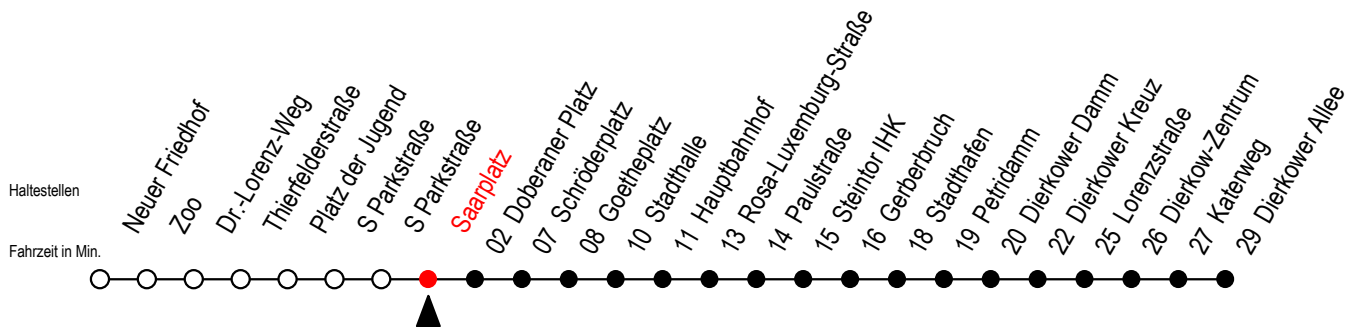

Gültig ab 14.09.2020

Alle Angaben ohne Gewähr

Richtung: Dierkower Allee

Uhr Montag - Freitag				Uhr Samstag		Uhr Sonntag - Feiertag	
5	10	42		5	--	5	--
6	11 ^S	12 ^F	31 ^S 42 ^F	6	--	6	--
	51 ^S						
7	11 ^S	12 ^F	31 ^S 42 ^F	7	10 40	7	--
	51 ^S						
8	11 ^S	12 ^F	31 ^S 42 ^F	8	10 40	8	09 39
	51 ^S						
9	11	31	51	9	10 42	9	09 39
10	11	31	51	10	12 42	10	09 39
11	11	31	51	11	12 42	11	09 39
12	11	31	51	12	12 42	12	09 39
13	11	31	51	13	12 42	13	09 39
14	11	31	51	14	12 42	14	09 39
15	11	31	51	15	12 42	15	09 39
16	11	31	51	16	12 42	16	09 39
17	11	31	51	17	12 42	17	09 39
18	12	30 ^E	42	18	12 42	18	09 39
19	12	42		19	12 42	19	09 39
20	12	40		20	08 40	20	10 40
21	10	40		21	10 40	21	10 40
22	10	40		22	10 40	22	10 40
23	10	40		23	10 40	23	10 40
0	10 ^E			0	10 ^E	0	10 ^E

E = fährt ab Doberaner Platz bis zur H.-Schütz-Straße

S = fährt nicht in den Winter-, Sommer u. Weihnachtsferien*

F = fährt in den Winter-, Sommer u. Weihnachtsferien*

* Ferienzeiten siehe Infoblatt