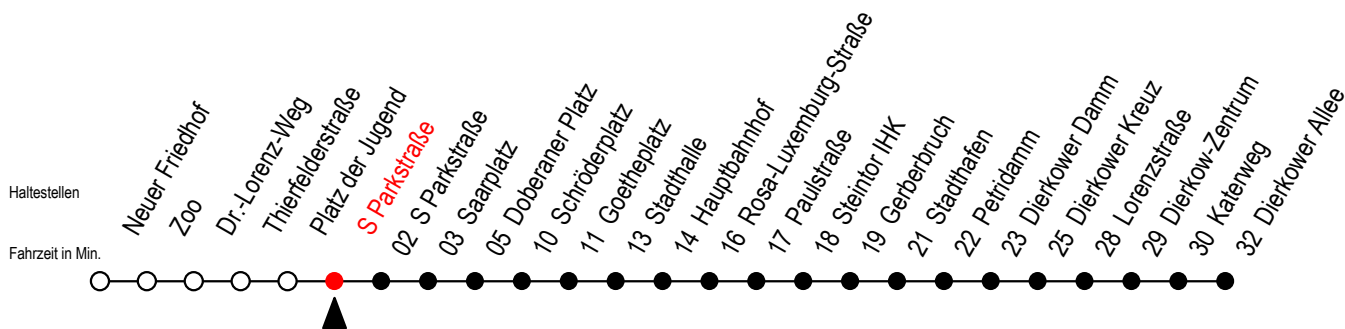

Gültig ab 14.09.2020

Alle Angaben ohne Gewähr

Richtung: Dierkower Allee

Uhr Montag - Freitag				Uhr Samstag		Uhr Sonntag - Feiertag	
5	07	39		5	--	5	--
6	08 ^S	09 ^F	28 ^S 39 ^F	6	--	6	--
	48 ^S						
7	08 ^S	09 ^F	28 ^S 39 ^F	7	07 37	7	--
	48 ^S						
8	08 ^S	09 ^F	28 ^S 39 ^F	8	07 37	8	06 36
	48 ^S						
9	08	28 48		9	07 39	9	06 36
10	08	28 48		10	09 39	10	06 36
11	08	28 48		11	09 39	11	06 36
12	08	28 48		12	09 39	12	06 36
13	08	28 48		13	09 39	13	06 36
14	08	28 48		14	09 39	14	06 36
15	08	28 48		15	09 39	15	06 36
16	08	28 48		16	09 39	16	06 36
17	08	28 48		17	09 39	17	06 36
18	09	27 ^E 39		18	09 39	18	06 36
19	09	39		19	09 39	19	06 36
20	09	37		20	05 37	20	07 37
21	07	37		21	07 37	21	07 37
22	07	37		22	07 37	22	07 37
23	07	37		23	07 37	23	07 37
0	07 ^E			0	07 ^E	0	07 ^E

E = fährt ab Doberaner Platz bis zur H.-Schütz-Straße

S = fährt nicht in den Winter-, Sommer u. Weihnachtsferien*

F = fährt in den Winter-, Sommer u. Weihnachtsferien*

* Ferienzeiten siehe Infoblatt