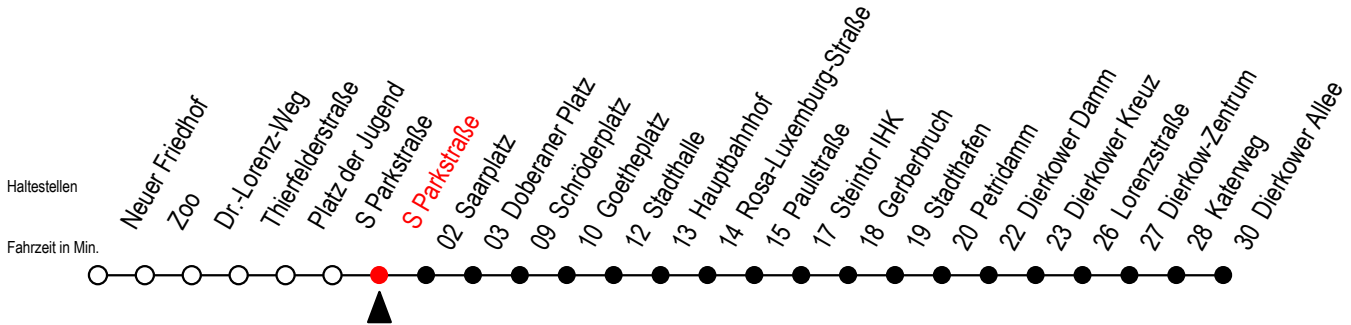

Gültig ab 14.09.2020

Alle Angaben ohne Gewähr

Richtung: Dierkower Allee

Uhr Montag - Freitag			Uhr Samstag			Uhr Sonntag - Feiertag		
5	08	41	5	--	5	--		
6	10 ^S	11 ^F 30 ^S 41 ^F	6	--	6	--		
	50 ^S							
7	10 ^S	11 ^F 30 ^S 41 ^F	7	09	39	7	--	
	50 ^S							
8	10 ^S	11 ^F 30 ^S 41 ^F	8	09	39	8	08	38
	50 ^S							
9	10	30 50	9	09	41	9	08	38
10	10	30 50	10	11	41	10	08	38
11	10	30 50	11	11	41	11	08	38
12	10	30 50	12	11	41	12	08	38
13	10	30 50	13	11	41	13	08	38
14	10	30 50	14	11	41	14	08	38
15	10	30 50	15	11	41	15	08	38
16	10	30 50	16	11	41	16	08	38
17	10	30 50	17	11	41	17	08	38
18	11	29 ^E 41	18	11	41	18	08	38
19	11	41	19	11	41	19	08	38
20	11	39	20	07	39	20	09	39
21	09	39	21	09	39	21	09	39
22	09	39	22	09	39	22	09	39
23	09	39	23	09	39	23	09	39
0	09 ^E		0	09 ^E		0	09 ^E	

E = fährt ab Doberaner Platz bis zur H.-Schütz-Straße S = fährt nicht in den Winter-, Sommer u. Weihnachtsferien*
 F = fährt in den Winter-, Sommer u. Weihnachtsferien*
 * Ferienzeiten siehe Infoblatt