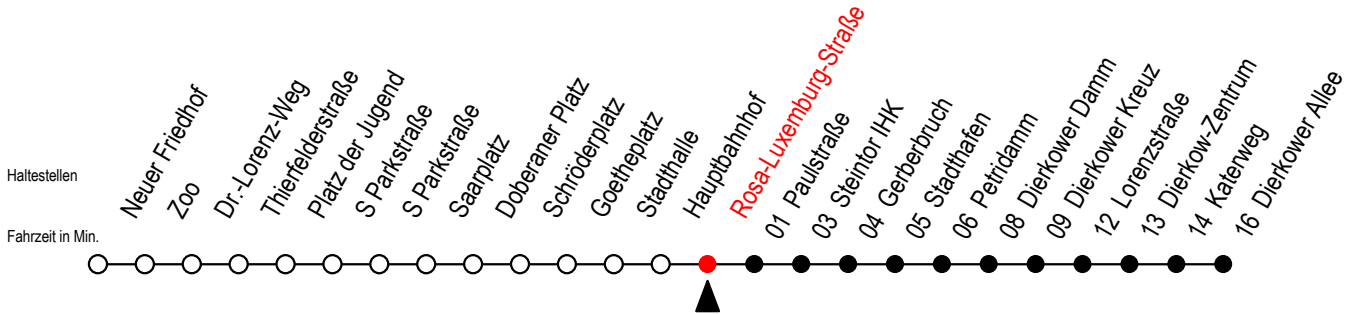

Gültig ab 14.09.2020

Alle Angaben ohne Gewähr

Richtung: Dierkower Allee

Uhr Montag - Freitag		Uhr Samstag		Uhr Sonntag - Feiertag	
3	52	3	--	3	--
4	22 55	4	--	4	--
5	22 52	5	53	5	--
6	22 <sup>S</sup> 23 <sup>F</sup> 42 <sup>S</sup> 53 <sup>F</sup>	6	23 55	6	--
7	02 <sup>S</sup> 22 <sup>S</sup> 23 <sup>F</sup> 42 <sup>S</sup> 53 <sup>F</sup>	7	23 53	7	22 52
8	02 <sup>S</sup> 22 <sup>S</sup> 23 <sup>F</sup> 42 <sup>S</sup> 53 <sup>F</sup>	8	23 53	8	23 53
9	02 <sup>S</sup> 22 42	9	23 53	9	23 53
10	02 22 42	10	23 53	10	23 53
11	02 22 42	11	23 53	11	23 53
12	02 22 42	12	23 53	12	23 53
13	02 22 42	13	23 53	13	23 53
14	02 22 42	14	23 53	14	23 53
15	02 22 42	15	23 53	15	23 53
16	02 22 42	16	23 53	16	23 53
17	02 22 42	17	23 53	17	23 53
18	02 23 53	18	23 53	18	23 53
19	23 53	19	23 53	19	23 53
20	23 53	20	19 53	20	23 53
21	23 53	21	23 53	21	23 53
22	23 53	22	23 53	22	23 53
23	23 53	23	23 53	23	23 53

S = fährt nicht in den Winter-, Sommer u. Weihnachtsferien\* F = fährt in den Winter-, Sommer u. Weihnachtsferien\*  
\* Ferienzeiten siehe Infoblatt