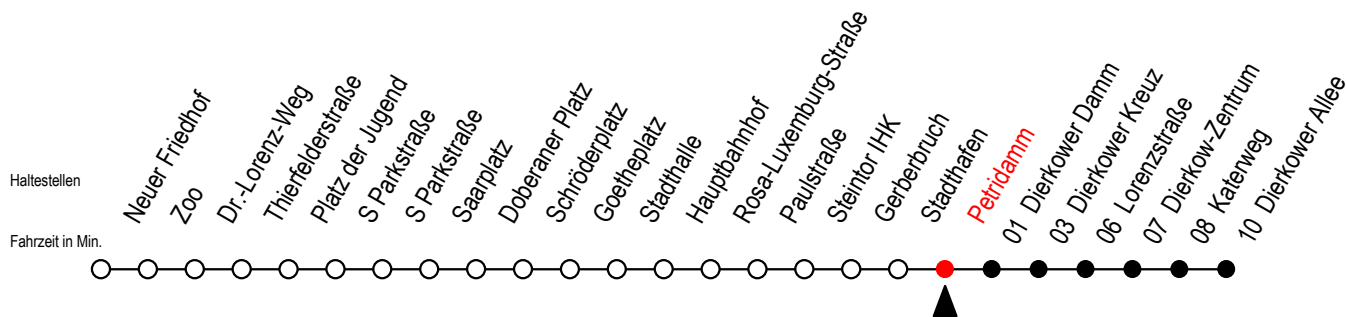

3 Petridamm

Gültig ab 14.09.2020

Alle Angaben ohne Gewähr

Richtung: Dierkower Allee

Uhr Montag - Freitag

Uhr Samstag

Uhr Sonntag - Feiertag

3	58	3	--	3	--
4	28	4	--	4	--
5	01 28 58	5	59	5	--
6	28 ^S 29 ^F 48 ^S 59 ^F	6	29	6	--
7	08 ^S 28 ^S 29 ^F 48 ^S 59 ^F	7	01 29 59	7	28 58
8	08 ^S 28 ^S 29 ^F 48 ^S 59 ^F	8	29 59	8	29 59
9	08 ^S 28 48	9	29 59	9	29 59
10	08 28 48	10	29 59	10	29 59
11	08 28 48	11	29 59	11	29 59
12	08 28 48	12	29 59	12	29 59
13	08 28 48	13	29 59	13	29 59
14	08 28 48	14	29 59	14	29 59
15	08 28 48	15	29 59	15	29 59
16	08 28 48	16	29 59	16	29 59
17	08 28 48	17	29 59	17	29 59
18	08 29 59	18	29 59	18	29 59
19	29 59	19	29 59	19	29 59
20	29 59	20	25 59	20	29 59
21	29 59	21	29 59	21	29 59
22	29 59	22	29 59	22	29 59
23	29 59	23	29 59	23	29 59

S = fährt nicht in den Winter-, Sommer u. Weihnachtsferien*

F = fährt in den Winter-, Sommer u. Weihnachtsferien*

* Ferienzeiten siehe Infoblatt

Servicetelefon: 0381 / 8021900