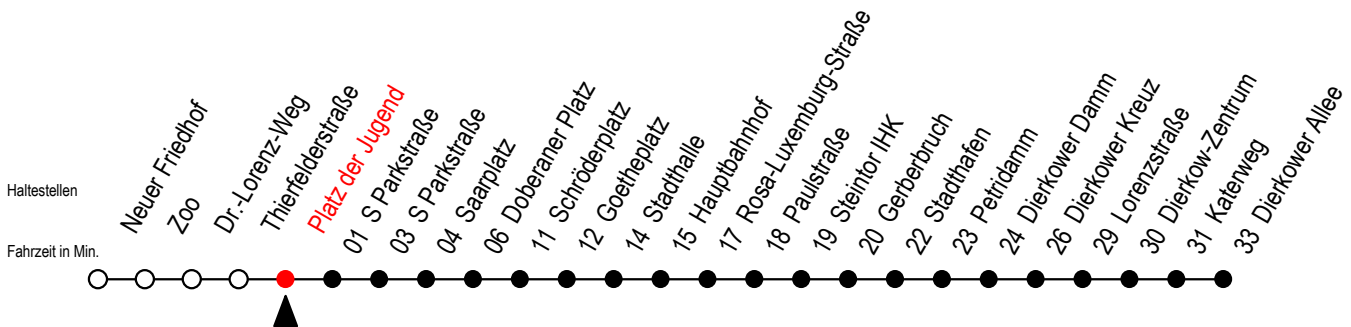

Gültig ab 14.09.2020

Alle Angaben ohne Gewähr

**Richtung: Dierkower Allee**

Uhr Montag - Freitag			Uhr Samstag		Uhr Sonntag - Feiertag	
5	06	38	5	--	5	--
6	07 <sup>S</sup>	08 <sup>F</sup> 27 <sup>S</sup> 38 <sup>F</sup>	6	--	6	--
	47 <sup>S</sup>					
7	07 <sup>S</sup>	08 <sup>F</sup> 27 <sup>S</sup> 38 <sup>F</sup>	7	06 36	7	--
	47 <sup>S</sup>					
8	07 <sup>S</sup>	08 <sup>F</sup> 27 <sup>S</sup> 38 <sup>F</sup>	8	06 36	8	05 35
	47 <sup>S</sup>					
9	07	27 47	9	06 38	9	05 35
10	07	27 47	10	08 38	10	05 35
11	07	27 47	11	08 38	11	05 35
12	07	27 47	12	08 38	12	05 35
13	07	27 47	13	08 38	13	05 35
14	07	27 47	14	08 38	14	05 35
15	07	27 47	15	08 38	15	05 35
16	07	27 47	16	08 38	16	05 35
17	07	27 47	17	08 38	17	05 35
18	08	26 <sup>E</sup> 38	18	08 38	18	05 35
19	08	38	19	08 38	19	05 35
20	08	36	20	04 36	20	06 36
21	06	36	21	06 36	21	06 36
22	06	36	22	06 36	22	06 36
23	06	36	23	06 36	23	06 36
0	06 <sup>E</sup>		0	06 <sup>E</sup>	0	06 <sup>E</sup>

**E** = fährt ab Doberaner Platz bis zur H.-Schütz-Straße

**S** = fährt nicht in den Winter-, Sommer u. Weihnachtsferien\*

**F** = fährt in den Winter-, Sommer u. Weihnachtsferien\*

\* Ferienzeiten siehe Infoblatt