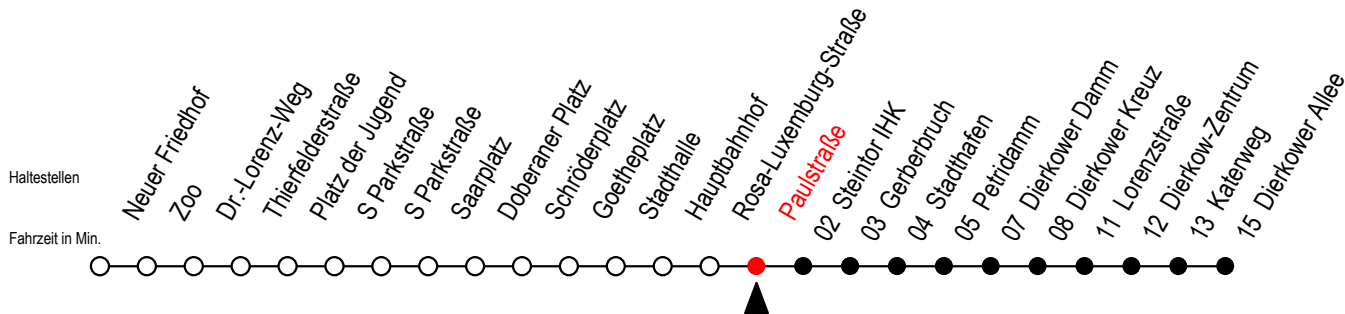

Gültig ab 14.09.2020

Alle Angaben ohne Gewähr

Richtung: Dierkower Allee

Uhr Montag - Freitag

Uhr Samstag

Uhr Sonntag - Feiertag

3	53	3	--	3	--
4	23 56	4	--	4	--
5	23 53	5	54	5	--
6	23 ^S 24 ^F 43 ^S 54 ^F	6	24 56	6	--
7	03 ^S 23 ^S 24 ^F 43 ^S 54 ^F	7	24 54	7	23 53
8	03 ^S 23 ^S 24 ^F 43 ^S 54 ^F	8	24 54	8	24 54
9	03 ^S 23 43	9	24 54	9	24 54
10	03 23 43	10	24 54	10	24 54
11	03 23 43	11	24 54	11	24 54
12	03 23 43	12	24 54	12	24 54
13	03 23 43	13	24 54	13	24 54
14	03 23 43	14	24 54	14	24 54
15	03 23 43	15	24 54	15	24 54
16	03 23 43	16	24 54	16	24 54
17	03 23 43	17	24 54	17	24 54
18	03 24 54	18	24 54	18	24 54
19	24 54	19	24 54	19	24 54
20	24 54	20	20 54	20	24 54
21	24 54	21	24 54	21	24 54
22	24 54	22	24 54	22	24 54
23	24 54	23	24 54	23	24 54

S = fährt nicht in den Winter-, Sommer u. Weihnachtsferien*

F = fährt in den Winter-, Sommer u. Weihnachtsferien*

* Ferienzeiten siehe Infoblatt