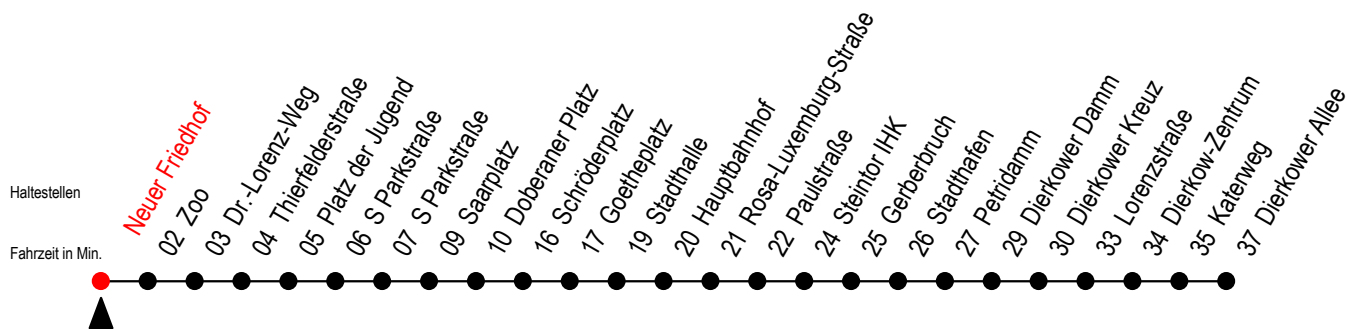

3 Neuer Friedhof

Gültig ab 14.09.2020

Alle Angaben ohne Gewähr

Richtung: Dierkower Allee

Uhr Montag - Freitag

Uhr Samstag

Uhr Sonntag - Feiertag

6	03 ^S 04 ^F 23 ^S 34 ^F 43 ^S	6	--	6	--
7	03 ^S 04 ^F 23 ^S 34 ^F 43 ^S	7	--	7	--
8	03 ^S 04 ^F 23 ^S 34 ^F 43 ^S	8	--	8	01 31
9	03	9	02 34	9	01 31
10	--	10	04 34	10	01 31
11	--	11	04 34	11	01 31
12	--	12	04 34	12	01 31
13	03 23 43	13	04 34	13	01 31
14	03 23 43	14	04 34	14	01 31
15	03 23 43	15	04 34	15	01 31
16	03 23 43	16	04 34	16	01 31
17	03 23 43	17	04 34	17	01 31
18	04 22 ^E	18	04 34	18	01 31

E = fährt ab Doberaner Platz bis zur H.-Schütz-Straße **S** = fährt nicht in den Winter-, Sommer u. Weihnachtsferien*

F = fährt in den Winter-, Sommer u. Weihnachtsferien*

* Ferienzeiten siehe Infoblatt