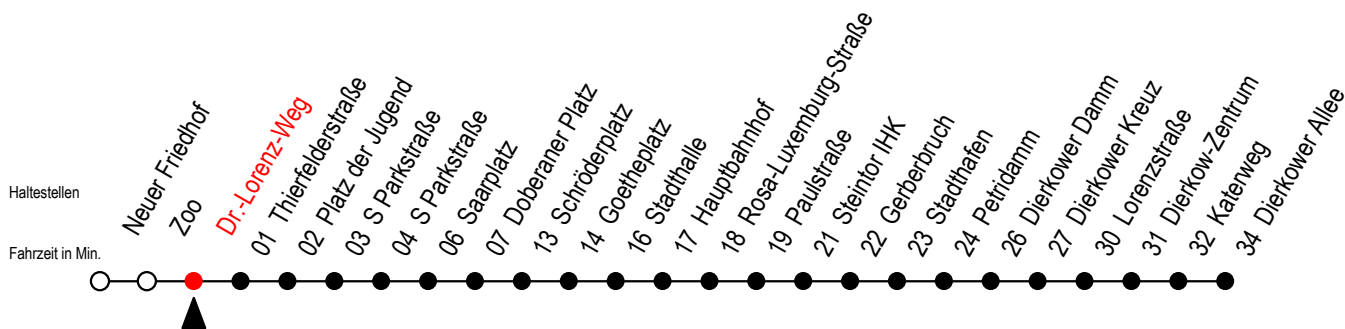

Gültig ab 14.09.2020

Alle Angaben ohne Gewähr

Richtung: Dierkower Allee

Uhr Montag - Freitag

Uhr Samstag

Uhr Sonntag - Feiertag

6	06 ^S 07 ^F 26 ^S 37 ^F 46 ^S	6	--	6	--
7	06 ^S 07 ^F 26 ^S 37 ^F 46 ^S	7	--	7	--
8	06 ^S 07 ^F 26 ^S 37 ^F 46 ^S	8	--	8	04 34
9	06	9	05 37	9	04 34
10	--	10	07 37	10	04 34
11	--	11	07 37	11	04 34
12	--	12	07 37	12	04 34
13	06 26 46	13	07 37	13	04 34
14	06 26 46	14	07 37	14	04 34
15	06 26 46	15	07 37	15	04 34
16	06 26 46	16	07 37	16	04 34
17	06 26 46	17	07 37	17	04 34
18	07 25 ^E	18	07 37	18	04 34

E = fährt ab Doberaner Platz bis zur H.-Schütz-Straße **S** = fährt nicht in den Winter-, Sommer u. Weihnachtsferien*

F = fährt in den Winter-, Sommer u. Weihnachtsferien*

* Ferienzeiten siehe Infoblatt