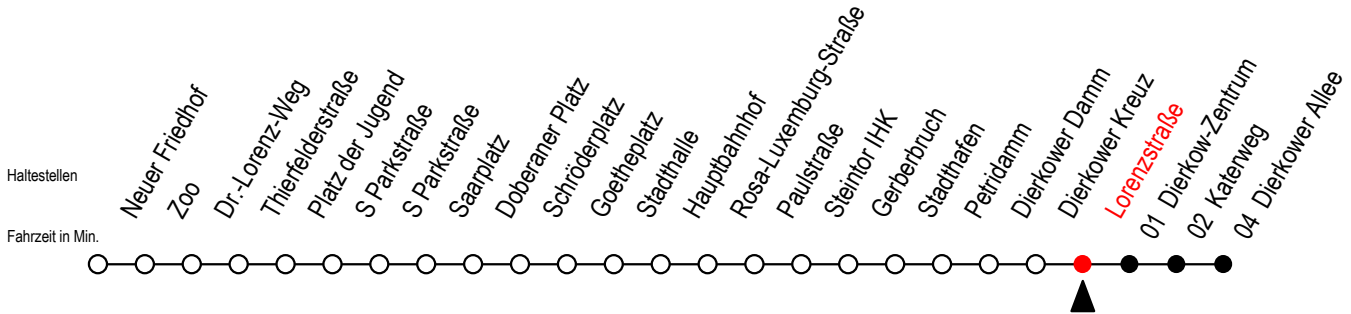

Gültig ab 14.09.2020

Alle Angaben ohne Gewähr

**Richtung: Dierkower Allee**

Uhr Montag - Freitag			Uhr Samstag			Uhr Sonntag - Feiertag		
4	04	34	4	--	--	4	--	--
5	07	34	5	--	--	5	--	--
6	04	34 <sup>S</sup> 35 <sup>F</sup> 55 <sup>S</sup>	6	05	35	6	--	--
7	05 <sup>F</sup> 15 <sup>S</sup> 35 <sup>S</sup> 35 <sup>F</sup> 55 <sup>S</sup>		7	07	35	7	35	
8	05 <sup>F</sup> 15 <sup>S</sup> 35 <sup>S</sup> 35 <sup>F</sup> 55 <sup>S</sup>		8	05	35	8	05	35
9	05 <sup>F</sup> 15 <sup>S</sup> 35 55		9	05	35	9	05	35
10	15 35 55		10	05	35	10	05	35
11	15 35 55		11	05	35	11	05	35
12	15 35 55		12	05	35	12	05	35
13	15 35 55		13	05	35	13	05	35
14	15 35 55		14	05	35	14	05	35
15	15 35 55		15	05	35	15	05	35
16	15 35 55		16	05	35	16	05	35
17	15 35 55		17	05	35	17	05	35
18	15 35		18	05	35	18	05	35
19	05 35		19	05	35	19	05	35
20	05 35		20	05	31	20	05	35
21	05 35		21	05	35	21	05	35
22	05 35		22	05	35	22	05	35
23	05 35		23	05	35	23	05	35
0	05		0	05		0	05	

S = fährt nicht in den Winter-, Sommer u. Weihnachtsferien\*    F = fährt in den Winter-, Sommer u. Weihnachtsferien\*  
 \* Ferienzeiten siehe Infoblatt