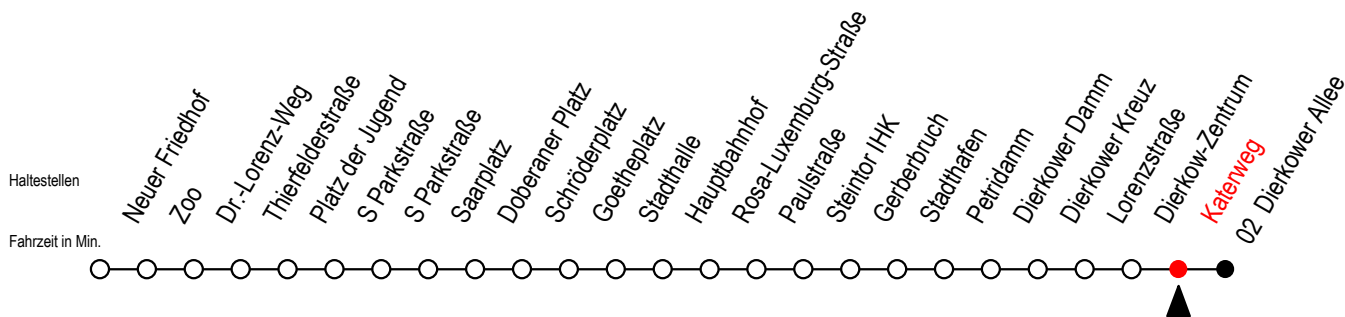

Gültig ab 14.09.2020

Alle Angaben ohne Gewähr

**Richtung: Dierkower Allee**

S = fährt nicht in den Winter-, Sommer u. Weihnachtsferien\*

F = fährt in den Winter-, Sommer u. Weihnachtsferien\*

\* Ferienzeiten siehe Infoblatt