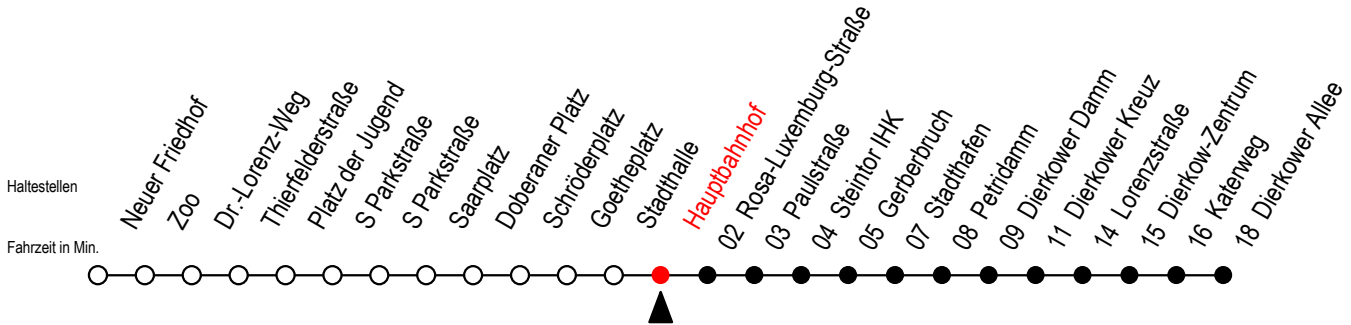

Gültig ab 14.09.2020

Alle Angaben ohne Gewähr

Richtung: Dierkower Allee

Uhr Montag - Freitag		Uhr Samstag		Uhr Sonntag - Feiertag	
3	51	3	--	3	--
4	21 54	4	--	4	--
5	21 50	5	52	5	--
6	20 ^S 21 ^F 41 ^S 51 ^F	6	22 54	6	--
7	01 ^S 21 ^S 21 ^F 41 ^S 51 ^F	7	22 52	7	21 51
8	01 ^S 21 ^S 21 ^F 41 ^S 51 ^F	8	22 52	8	21 51
9	01 ^S 21 41	9	22 51	9	21 51
10	01 21 41	10	21 51	10	21 51
11	01 21 41	11	21 51	11	21 51
12	01 21 41	12	21 51	12	21 51
13	01 21 41	13	21 51	13	21 51
14	01 21 41	14	21 51	14	21 51
15	01 21 41	15	21 51	15	21 51
16	01 21 41	16	21 51	16	21 51
17	01 21 41	17	21 51	17	21 51
18	01 21 51	18	21 51	18	21 51
19	21 51	19	21 51	19	21 51
20	21 52	20	17 52	20	22 52
21	22 52	21	22 52	21	22 52
22	22 52	22	22 52	22	22 52
23	22 52	23	22 52	23	22 52

S = fährt nicht in den Winter-, Sommer u. Weihnachtsferien* F = fährt in den Winter-, Sommer u. Weihnachtsferien*
* Ferienzeiten siehe Infoblatt