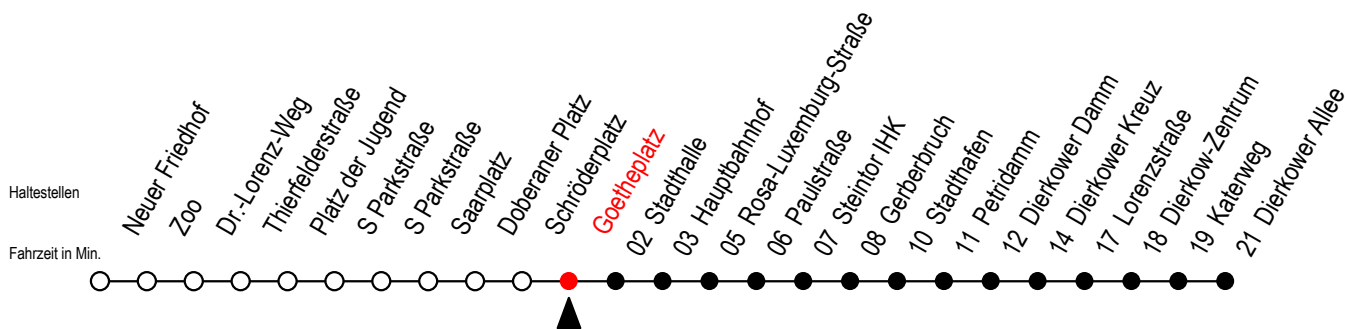

Gültig ab 14.09.2020

Alle Angaben ohne Gewähr

Richtung: Dierkower Allee

Uhr Montag - Freitag			Uhr Samstag		Uhr Sonntag - Feiertag	
3	47		3	--	3	--
4	17 50		4	--	4	--
5	18 47		5	48	5	--
6	16 ^S 17 ^F 36 ^S 47 ^F 56 ^S		6	18 50	6	--
7	16 ^S 17 ^F 36 ^S 47 ^F 56 ^S		7	18 48	7	17 47
8	16 ^S 17 ^F 36 ^S 47 ^F 56 ^S		8	18 48	8	17 47
9	16 36 56		9	18 47	9	17 47
10	16 36 56		10	17 47	10	17 47
11	16 36 56		11	17 47	11	17 47
12	16 36 56		12	17 47	12	17 47
13	16 36 56		13	17 47	13	17 47
14	16 36 56		14	17 47	14	17 47
15	16 36 56		15	17 47	15	17 47
16	16 36 56		16	17 47	16	17 47
17	16 36 56		17	17 47	17	17 47
18	17 47		18	17 47	18	17 47
19	17 47		19	17 47	19	17 47
20	17 48		20	13 48	20	18 48
21	18 48		21	18 48	21	18 48
22	18 48		22	18 48	22	18 48
23	18 48		23	18 48	23	18 48

S = fährt nicht in den Winter-, Sommer u. Weihnachtsferien* F = fährt in den Winter-, Sommer u. Weihnachtsferien*
 * Ferienzeiten siehe Infoblatt