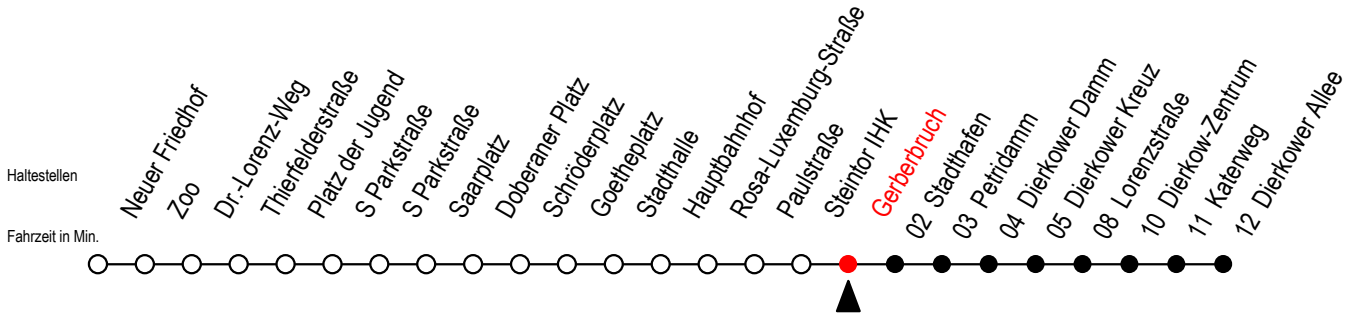

Gültig ab 14.09.2020

Alle Angaben ohne Gewähr

Richtung: Dierkower Allee

Uhr Montag - Freitag

Uhr Samstag

Uhr Sonntag - Feiertag

| | | | | | |
|----|--|----|-------|----|-------|
| 3 | 56 | 3 | -- | 3 | -- |
| 4 | 26 59 | 4 | -- | 4 | -- |
| 5 | 26 55 | 5 | 57 | 5 | -- |
| 6 | 25 ^S 26 ^F 46 ^S 56 ^F | 6 | 27 59 | 6 | -- |
| 7 | 06 ^S 26 ^S 26 ^F 46 ^S 56 ^F | 7 | 27 57 | 7 | 26 56 |
| 8 | 06 ^S 26 ^S 26 ^F 46 ^S 56 ^F | 8 | 27 57 | 8 | 26 56 |
| 9 | 06 ^S 26 46 | 9 | 27 56 | 9 | 26 56 |
| 10 | 06 26 46 | 10 | 26 56 | 10 | 26 56 |
| 11 | 06 26 46 | 11 | 26 56 | 11 | 26 56 |
| 12 | 06 26 46 | 12 | 26 56 | 12 | 26 56 |
| 13 | 06 26 46 | 13 | 26 56 | 13 | 26 56 |
| 14 | 06 26 46 | 14 | 26 56 | 14 | 26 56 |
| 15 | 06 26 46 | 15 | 26 56 | 15 | 26 56 |
| 16 | 06 26 46 | 16 | 26 56 | 16 | 26 56 |
| 17 | 06 26 46 | 17 | 26 56 | 17 | 26 56 |
| 18 | 06 26 56 | 18 | 26 56 | 18 | 26 56 |
| 19 | 26 56 | 19 | 26 56 | 19 | 26 56 |
| 20 | 26 57 | 20 | 22 57 | 20 | 27 57 |
| 21 | 27 57 | 21 | 27 57 | 21 | 27 57 |
| 22 | 27 57 | 22 | 27 57 | 22 | 27 57 |
| 23 | 27 57 | 23 | 27 57 | 23 | 27 57 |

S = fährt nicht in den Winter-, Sommer u. Weihnachtsferien*

F = fährt in den Winter-, Sommer u. Weihnachtsferien*

* Ferienzeiten siehe Infoblatt