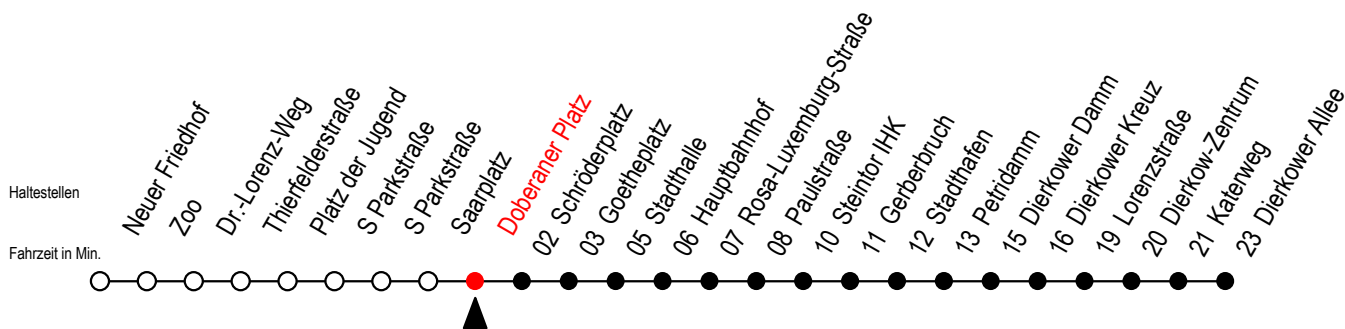

Gültig ab 14.09.2020

Alle Angaben ohne Gewähr

Richtung: Dierkower Allee

Uhr Montag - Freitag

Uhr Samstag

Uhr Sonntag - Feiertag

5	15 45	5	--	5	--
6	14 ^S 15 ^F 34 ^S 45 ^F 54 ^S	6	--	6	--
7	14 ^S 15 ^F 34 ^S 45 ^F 54 ^S	7	16 46	7	--
8	14 ^S 15 ^F 34 ^S 45 ^F 54 ^S	8	16 46	8	15 45
9	14 34 54	9	16 45	9	15 45
10	14 34 54	10	15 45	10	15 45
11	14 34 54	11	15 45	11	15 45
12	14 34 54	12	15 45	12	15 45
13	14 34 54	13	15 45	13	15 45
14	14 34 54	14	15 45	14	15 45
15	14 34 54	15	15 45	15	15 45
16	14 34 54	16	15 45	16	15 45
17	14 34 54	17	15 45	17	15 45
18	15 45	18	15 45	18	15 45
19	15 45	19	15 45	19	15 45
20	15 46	20	11 46	20	16 46
21	16 46	21	16 46	21	16 46
22	16 46	22	16 46	22	16 46
23	16 46	23	16 46	23	16 46

S = fährt nicht in den Winter-, Sommer u. Weihnachtsferien*

F = fährt in den Winter-, Sommer u. Weihnachtsferien*

* Ferienzeiten siehe Infoblatt