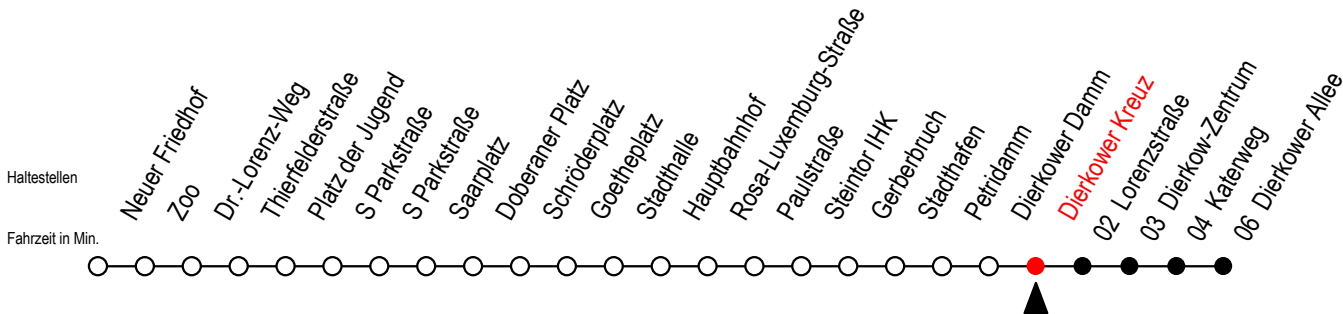

Gültig ab 14.09.2020

Alle Angaben ohne Gewähr

Richtung: Dierkower Allee

**Uhr Montag - Freitag**

**Uhr Samstag**

**Uhr Sonntag - Feiertag**

<b>4</b>	02 32	<b>4</b>	--	<b>4</b>	--
<b>5</b>	05 32	<b>5</b>	--	<b>5</b>	--
<b>6</b>	02 32 <sup>S</sup> 33 <sup>F</sup> 53 <sup>S</sup>	<b>6</b>	03 33	<b>6</b>	--
<b>7</b>	03 <sup>F</sup> 13 <sup>S</sup> 33 <sup>S</sup> 33 <sup>F</sup> 53 <sup>S</sup>	<b>7</b>	05 33	<b>7</b>	33
<b>8</b>	03 <sup>F</sup> 13 <sup>S</sup> 33 <sup>S</sup> 33 <sup>F</sup> 53 <sup>S</sup>	<b>8</b>	03 33	<b>8</b>	03 33
<b>9</b>	03 <sup>F</sup> 13 <sup>S</sup> 33 53	<b>9</b>	03 33	<b>9</b>	03 33
<b>10</b>	13 33 53	<b>10</b>	03 33	<b>10</b>	03 33
<b>11</b>	13 33 53	<b>11</b>	03 33	<b>11</b>	03 33
<b>12</b>	13 33 53	<b>12</b>	03 33	<b>12</b>	03 33
<b>13</b>	13 33 53	<b>13</b>	03 33	<b>13</b>	03 33
<b>14</b>	13 33 53	<b>14</b>	03 33	<b>14</b>	03 33
<b>15</b>	13 33 53	<b>15</b>	03 33	<b>15</b>	03 33
<b>16</b>	13 33 53	<b>16</b>	03 33	<b>16</b>	03 33
<b>17</b>	13 33 53	<b>17</b>	03 33	<b>17</b>	03 33
<b>18</b>	13 33	<b>18</b>	03 33	<b>18</b>	03 33
<b>19</b>	03 33	<b>19</b>	03 33	<b>19</b>	03 33
<b>20</b>	03 33	<b>20</b>	03 29	<b>20</b>	03 33
<b>21</b>	03 33	<b>21</b>	03 33	<b>21</b>	03 33
<b>22</b>	03 33	<b>22</b>	03 33	<b>22</b>	03 33
<b>23</b>	03 33	<b>23</b>	03 33	<b>23</b>	03 33
<b>0</b>	03	<b>0</b>	03	<b>0</b>	03

S = fährt nicht in den Winter-, Sommer u. Weihnachtsferien\*

F = fährt in den Winter-, Sommer u. Weihnachtsferien\*

\* Ferienzeiten siehe Infoblatt