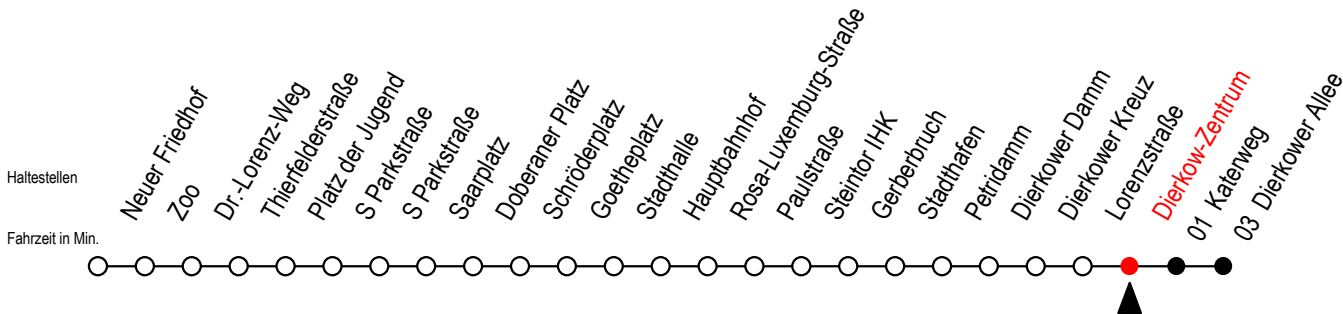

Gültig ab 14.09.2020

Alle Angaben ohne Gewähr

Richtung: Dierkower Allee

Uhr Montag - Freitag

Uhr Samstag

Uhr Sonntag - Feiertag

4	05 35	4	--	4	--
5	08 35	5	--	5	--
6	05 35 <sup>S</sup> 36 <sup>F</sup> 56 <sup>S</sup>	6	06 36	6	--
7	06 <sup>F</sup> 16 <sup>S</sup> 36 <sup>S</sup> 36 <sup>F</sup> 56 <sup>S</sup>	7	08 36	7	36
8	06 <sup>F</sup> 16 <sup>S</sup> 36 <sup>S</sup> 36 <sup>F</sup> 56 <sup>S</sup>	8	06 36	8	06 36
9	06 <sup>F</sup> 16 <sup>S</sup> 36 56	9	06 36	9	06 36
10	16 36 56	10	06 36	10	06 36
11	16 36 56	11	06 36	11	06 36
12	16 36 56	12	06 36	12	06 36
13	16 36 56	13	06 36	13	06 36
14	16 36 56	14	06 36	14	06 36
15	16 36 56	15	06 36	15	06 36
16	16 36 56	16	06 36	16	06 36
17	16 36 56	17	06 36	17	06 36
18	16 36	18	06 36	18	06 36
19	06 36	19	06 36	19	06 36
20	06 36	20	06 32	20	06 36
21	06 36	21	06 36	21	06 36
22	06 36	22	06 36	22	06 36
23	06 36	23	06 36	23	06 36
0	06	0	06	0	06

S = fährt nicht in den Winter-, Sommer u. Weihnachtsferien\*

F = fährt in den Winter-, Sommer u. Weihnachtsferien\*

\* Ferienzeiten siehe Infoblatt